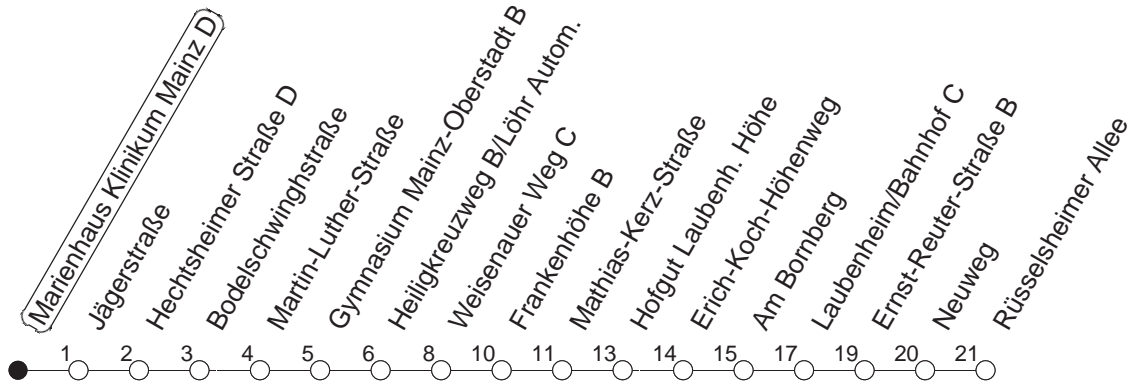

# 76

# Marienhäus Klinikum Mainz D

BUS

→ Laubenheim/Rüsselsheimer Allee

🕒	Mo.-Fr. (Schule)	Mo.-Fr. (Ferien)	Samstag	Sonn-/Feiertag
5	37 <sub>F</sub>	37 <sub>F</sub>	37 <sub>F</sub>	37 <sub>F</sub>
6	36 51 <sub>F</sub>	36 51 <sub>F</sub>	47 <sub>F</sub>	37 <sub>F</sub>
7	06 21 <sub>F</sub> 28 <sub>F</sub> 36 43 <sub>K</sub> 51 <sub>F</sub>	06 36		37 <sub>F</sub>
8	01 <sub>K</sub> 06 21 <sub>F</sub> 36	06 36		
9	06 36	06 36	06 36	
10	06 36	06 36	06 36	
11	06 36	06 36	06 36	
12	06 <sub>W</sub> 36	06 36	06 36	
13	06 <sub>W</sub> 21 36	06 36	06 36	
14	06 36 51 <sub>F</sub>	06 36	06 21 <sub>F</sub> 36	
15	06 21 <sub>F</sub> 36 51 <sub>F</sub>	06 36	06 36	
16	06 21 <sub>F</sub> 36	06 36	06 36	
17	06 36	06 36	06 36	
18	06 36	06 36	06 36	
19	06 36	06 36		
20	06	06		

F : Nur bis Frankenhöhe  
K : Nur bis Heiligkreuzweg

W : Zwischen Heiligkreuzweg und Weisenauer Weg über Weisenau/Friedrich-Ebert-Straße

gültig ab: 01.04.22

Ferien in Rheinland-Pfalz: 11.04. - 22.04. / 27.05. / 17.06. / 25.07. - 02.09. / 17.10. - 31.10.22.