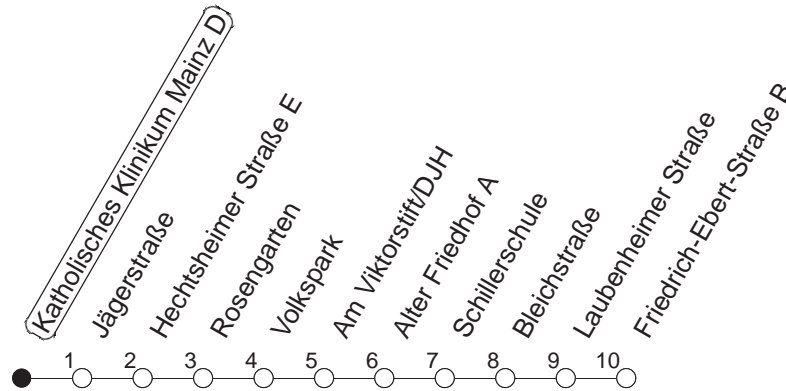

92

Katholisches Klinikum Mainz D

BUS

Weisenau/Friedrich-Ebert-Str.

🕒	Nächte auf Mo.-Fr.		Nächte auf Sa.		Nächte auf Sonn-/Feiertage		Besondere Feiertage*	
23	06	36					06	36
0	06						06	
1	06		06	36	06	36	06	
2			06		06		06	
3			06		06		06	
4			06		06		06	
5			06		06		06	
6			06		06		06	
7					06		06 _{So}	
8					06		06 _{So}	

So : Nicht an Samstagmorgen

gültig ab: 13.12.20

* Nächte 25. auf 26. u. 26. auf 27.12.; 01. auf 02.01.; Karfreitag auf -samstag; Ostersonntag auf -montag; 01. auf 02.05; Pfingstsonntag auf -montag

Weitere Infos im Verkehrs Center Mainz (Tel. 0 61 31 - 12 77 77) und www.mainzer-mobilitaet.de