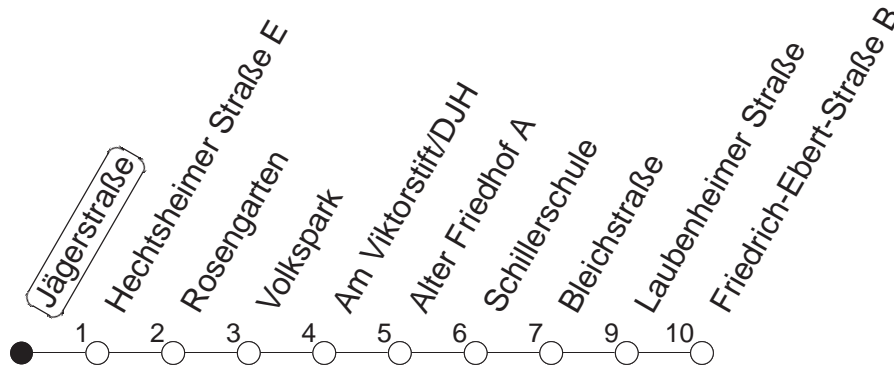

62

Jägerstraße

BUS

Weisenau/Friedrich-Ebert-Str.

🕒	Mo.-Fr. (Schule)	Mo.-Fr. (Ferien)	Samstag	Sonn-/Feiertag
4	22 52	22 52		
5	08 31 46	08 31 46		
6	01 22 32 40 57	01 22 32 40 57	31	
7	12 27 _z 42 57	12 27 42 57	02 32	
8	12 27 42 57	12 27 42 57	02 32	
9	12 27 42 57	12 27 42 57	02 27 42 57	02 32
10	12 27 42 57	12 27 42 57	12 27 42 57	02 32
11	12 27 42 57	12 27 42 57	12 27 42 57	02 32 47
12	12 27 42 57	12 27 42 57	12 27 42 57	02 17 32 47
13	12 27 42 57	12 27 42 57	12 27 42 57	02 17 32 47
14	12 27 42 57	12 27 42 57	12 27 42 57	02 17 32 47
15	12 27 42 57	12 27 42 57	12 27 42 57	02 17 32 47
16	12 27 42 57	12 27 42 57	12 27 42 57	02 17 32 47
17	12 27 42 57	12 27 42 57	12 27 42 57	02 17 32 47
18	12 27 42 57	12 27 42 57	12 27 47	02 17 32 47
19	12 27 42 57	12 27 42 57	02 17 32 47	02 17 32
20	12 27 42	12 27 42	02 17 32	02 32
21	02 32	02 32	02 32	02 32
22	02 32	02 32	02 32	02 32
23	02 _{fn} 32 _{fn}	02 _{fn} 32 _{fn}	02 32	
0	02 _{fn} 32 _{fn}	02 _{fn} 32 _{fn}	02 32	

z : Ab Friedrich-Ebert-Straße weiter über Bauhaus/Am Großberg - Kurmainz-Kaserne bis Hechtsheim/Schulzentrum

fn : Nur Nacht Freitag auf Samstag und Nacht vor Feiertag auf den Feiertag

gültig ab: 13.12.20

Ferien in RLP: 21.12.20-06.01.21 / 29.03.-06.04. / 25.05.-02.06. / 19.07.-27.08. / 11.10.-22.10.21.

Weitere Infos im Verkehrs Center Mainz (Tel. 0 61 31 - 12 77 77) und www.mainzer-mobilitaet.de