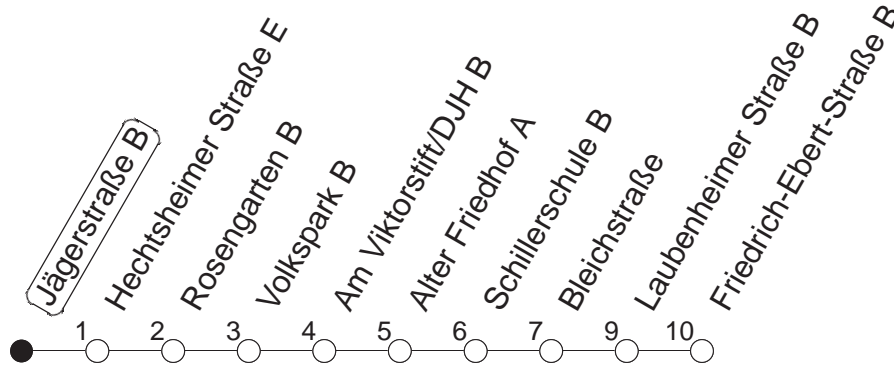

62

Jägerstraße B

BUS

Weisenau/Friedrich-Ebert-Str.

| 🕒 | Mo.-Fr. (Schule) | Mo.-Fr. (Ferien) | Samstag | Sonn-/Feiertag |
|----|-----------------------------------|-----------------------------------|-------------|----------------|
| 4 | 22 52 | 22 52 | | |
| 5 | 08 31 46 | 08 31 46 | 58 | |
| 6 | 01 22 32 41 57 | 01 22 32 41 57 | 33 | |
| 7 | 12 27 _z 42 57 | 12 27 42 57 | 02 32 | |
| 8 | 12 27 42 57 | 12 27 42 57 | 02 32 | |
| 9 | 12 27 42 57 | 12 27 42 57 | 02 25 42 57 | 02 32 |
| 10 | 12 27 42 57 | 12 27 42 57 | 12 27 42 57 | 02 32 |
| 11 | 12 27 42 57 | 12 27 42 57 | 12 27 42 57 | 02 32 47 |
| 12 | 12 27 42 57 | 12 27 42 57 | 12 27 42 57 | 02 17 32 47 |
| 13 | 12 27 42 57 | 12 27 42 57 | 12 27 42 57 | 02 17 32 47 |
| 14 | 12 27 42 57 | 12 27 42 57 | 12 27 42 57 | 02 17 32 47 |
| 15 | 12 27 42 57 | 12 27 42 57 | 12 27 42 57 | 02 17 32 47 |
| 16 | 12 27 42 57 | 12 27 42 57 | 12 27 42 57 | 02 17 32 47 |
| 17 | 12 27 42 57 | 12 27 42 57 | 12 27 42 57 | 02 17 32 47 |
| 18 | 12 27 42 57 | 12 27 42 57 | 12 27 47 | 02 17 32 47 |
| 19 | 12 27 42 57 | 12 27 42 57 | 02 17 32 47 | 02 17 32 |
| 20 | 12 27 42 | 12 27 42 | 02 17 32 | 02 32 |
| 21 | 02 32 | 02 32 | 02 32 | 02 32 |
| 22 | 02 32 | 02 32 | 02 32 | 02 32 |
| 23 | 02 _{fn} 32 _{fn} | 02 _{fn} 32 _{fn} | 02 32 | |

z : Ab Friedrich-Ebert-Straße weiter über Am Großberg/Bauhaus - Kurmainz-Kaserne bis Hechtsheim/Schulzentrum

fn : Nur Nacht Freitag auf Samstag und Nacht vor Feiertag auf den Feiertag

gültig ab: ab 11.12.2022

Ferien in RLP: 23.12.22 - 02.01.23 / 03.04. - 11.04. / 19.05. / 30.05. - 09.06. / 24.07. - 01.09. / 16.10. - 27.10.23

Weitere Infos im Verkehrs Center Mainz (Tel. 0 61 31 - 12 77 77) und www.mainzer-mobilitaet.de