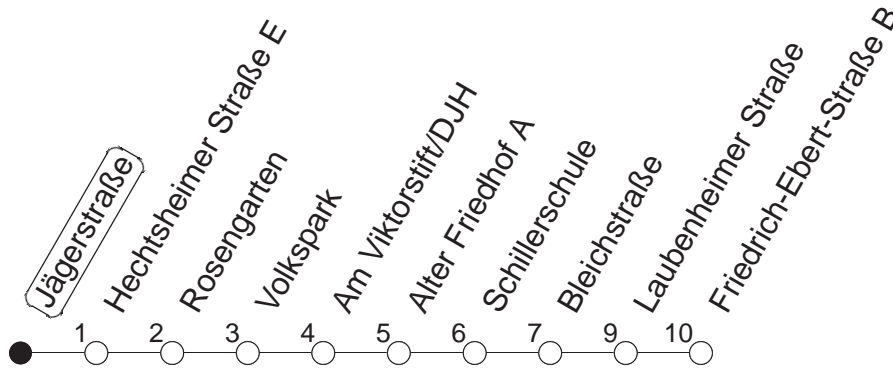

## Jägerstraße

BUS

Weisenau/Friedrich-Ebert-Str.

🕒	Mo.-Fr. (Schule)	Mo.-Fr. (Ferien)	Samstag	Sonn-/Feiertag
4	22 52	22 52		
5	08 31 46	08 31 46	58	
6	01 22 32 40 57	01 22 32 40 57	32	
7	12 27 <sub>z</sub> 42 57	12 27 42 57	02 32	
8	12 27 42 57	12 27 42 57	02 32	
9	12 27 42 57	12 27 42 57	02 25 42 57	02 32
10	12 27 42 57	12 27 42 57	12 27 42 57	02 32
11	12 27 42 57	12 27 42 57	12 27 42 57	02 32 47
12	12 27 42 57	12 27 42 57	12 27 42 57	02 17 32 47
13	12 27 42 57	12 27 42 57	12 27 42 57	02 17 32 47
14	12 27 42 57	12 27 42 57	12 27 42 57	02 17 32 47
15	12 27 42 57	12 27 42 57	12 27 42 57	02 17 32 47
16	12 27 42 57	12 27 42 57	12 27 42 57	02 17 32 47
17	12 27 42 57	12 27 42 57	12 27 42 57	02 17 32 47
18	12 27 42 57	12 27 42 57	12 27 47	02 17 32 47
19	12 27 42 57	12 27 42 57	02 17 32 47	02 17 32
20	12 27 42	12 27 42	02 17 32	02 32
21	02 32	02 32	02 32	02 32
22	02 32	02 32	02 32	02 32
23	02 <sub>fn</sub> 32 <sub>fn</sub>	02 <sub>fn</sub> 32 <sub>fn</sub>	02 32	
0	02 <sub>fn</sub> 32 <sub>fn</sub>	02 <sub>fn</sub> 32 <sub>fn</sub>	02 32	

z : Ab Friedrich-Ebert-Straße weiter über Am Großberg/Bauhaus - Kurmainz-Kaserne bis Hechtsheim/Schulzentrum

fn : Nur Nacht Freitag auf Samstag und Nacht vor Feiertag auf den Feiertag

gültig ab: 01.04.22

Ferien in Rheinland-Pfalz: 11.04. - 22.04. / 27.05. / 17.06. / 25.07. - 02.09. / 17.10. - 31.10.22.

Weitere Infos im Verkehrs Center Mainz (Tel. 0 61 31 - 12 77 77) und [www.mainzer-mobilitaet.de](http://www.mainzer-mobilitaet.de)