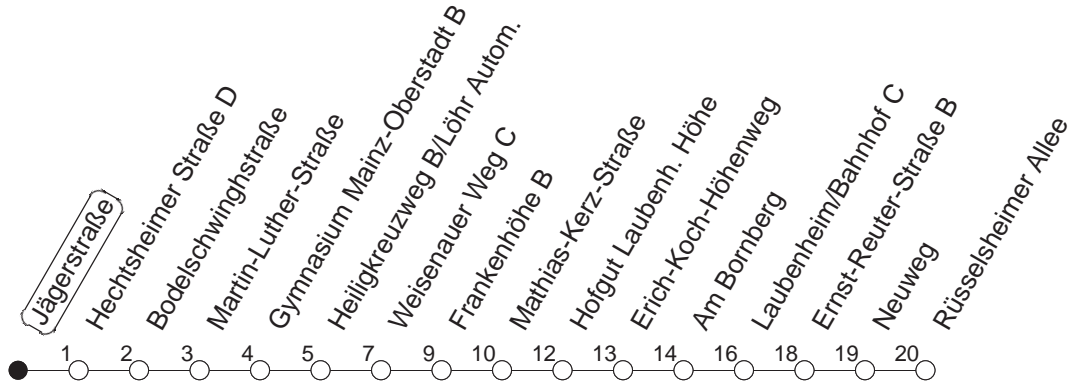

# 76

## Jägerstraße

BUS

→ Laubenheim/Rüsselsheimer Allee

🕒	Mo.-Fr. (Schule)	Mo.-Fr. (Ferien)	Samstag	Sonn-/Feiertag
6	37 52 <sub>F</sub>	37 52 <sub>F</sub>		
7	07 22 <sub>F</sub> 29 <sub>Fe</sub> 37 43 <sub>K</sub> 52 <sub>F</sub>	07 22 <sub>F</sub> 37 52 <sub>F</sub>		
8	02 <sub>K</sub> 07 22 <sub>F</sub> 37 52 <sub>F</sub>	07 22 <sub>F</sub> 37 52 <sub>F</sub>		
9	07 22 <sub>F</sub> 37 52 <sub>F</sub>	07 22 <sub>F</sub> 37 52 <sub>F</sub>	07 37	
10	07 22 <sub>F</sub> 37 52 <sub>F</sub>	07 22 <sub>F</sub> 37 52 <sub>F</sub>	07 37	
11	07 22 <sub>F</sub> 37 52 <sub>F</sub>	07 22 <sub>F</sub> 37 52 <sub>F</sub>	07 37	
12	07 <sub>w</sub> 22 <sub>F</sub> 37 52 <sub>F</sub>	07 22 <sub>F</sub> 37 52 <sub>F</sub>	07 37	
13	07 <sub>w</sub> 22 37 52 <sub>F</sub>	07 22 <sub>F</sub> 37 52 <sub>F</sub>	07 37	
14	07 22 <sub>F</sub> 37 52 <sub>F</sub>	07 22 <sub>F</sub> 37 52 <sub>F</sub>	07 37	
15	07 22 <sub>F</sub> 37 52 <sub>F</sub>	07 22 <sub>F</sub> 37 52 <sub>F</sub>	07 37	
16	07 22 <sub>F</sub> 37 52 <sub>F</sub>	07 22 <sub>F</sub> 37 52 <sub>F</sub>	07 37	
17	07 22 <sub>F</sub> 37 52 <sub>F</sub>	07 22 <sub>F</sub> 37 52 <sub>F</sub>	07 37	
18	07 22 <sub>F</sub> 37 52 <sub>F</sub>	07 22 <sub>F</sub> 37 52 <sub>F</sub>	07 37	
19	07 37	07 37		
20	07	07		

F : Nur bis Frankenhöhe

K : Nur bis Heiligkreuzweg

Fe : Ab Frankenhöhe weiter nach Weisenau/Friedrich-Ebert-Straße

w : Zwischen Heiligkreuzweg und Weisenauer Weg über Weisenau/Friedrich-Ebert-Straße

gültig ab: 13.12.20

Ferien in RLP: 21.12.20-06.01.21 / 29.03.-06.04. / 25.05.-02.06. / 19.07.-27.08. / 11.10.-22.10.21.

Weitere Infos im Verkehrs Center Mainz (Tel. 0 61 31 - 12 77 77) und [www.mainzer-mobilitaet.de](http://www.mainzer-mobilitaet.de)