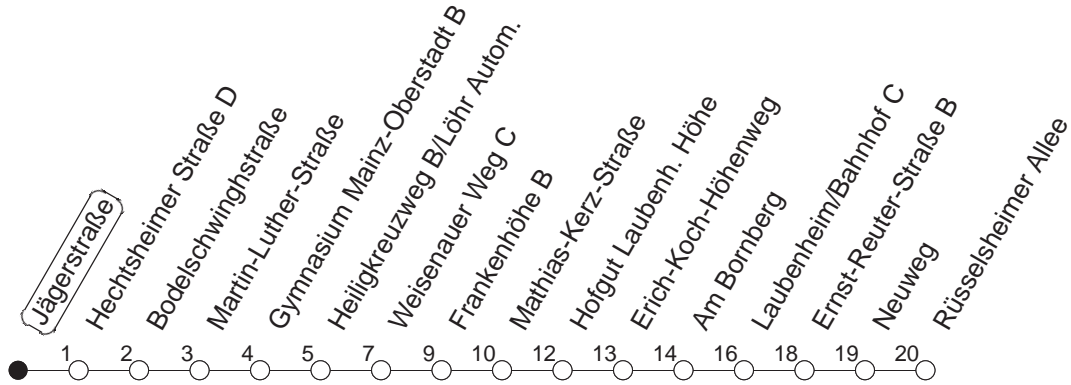

# 76

## Jägerstraße

BUS

→ Laubenheim/Rüsselsheimer Allee

🕒	Mo.-Fr. (Schule)	Mo.-Fr. (Ferien)	Samstag	Sonn-/Feiertag
5	38 <sub>F</sub>	38 <sub>F</sub>	38 <sub>F</sub>	38 <sub>F</sub>
6	37 52 <sub>F</sub>	37 52 <sub>F</sub>	48 <sub>F</sub>	38 <sub>F</sub>
7	07 22 <sub>F</sub> 29 <sub>F</sub> 37 44 <sub>K</sub> 52 <sub>F</sub>	07 37		38 <sub>F</sub>
8	02 <sub>K</sub> 07 22 <sub>F</sub> 37	07 37		
9	07 37	07 37	07 37	
10	07 37	07 37	07 37	
11	07 37	07 37	07 37	
12	07 <sub>W</sub> 37	07 37	07 37	
13	07 <sub>W</sub> 22 37	07 37	07 37	
14	07 37 52 <sub>F</sub>	07 37	07 22 <sub>F</sub> 37	
15	07 22 <sub>F</sub> 37 52 <sub>F</sub>	07 37	07 37	
16	07 22 <sub>F</sub> 37	07 37	07 37	
17	07 37	07 37	07 37	
18	07 37	07 37	07 37	
19	07 37	07 37		
20	07	07		

F : Nur bis Frankenhöhe  
 K : Nur bis Heiligkreuzweg

w : Zwischen Heiligkreuzweg und Weisenauer Weg über Weisenau/Friedrich-Ebert-Straße

gültig ab: 01.04.22

Ferien in Rheinland-Pfalz: 11.04. - 22.04. / 27.05. / 17.06. / 25.07. - 02.09. / 17.10. - 31.10.22.