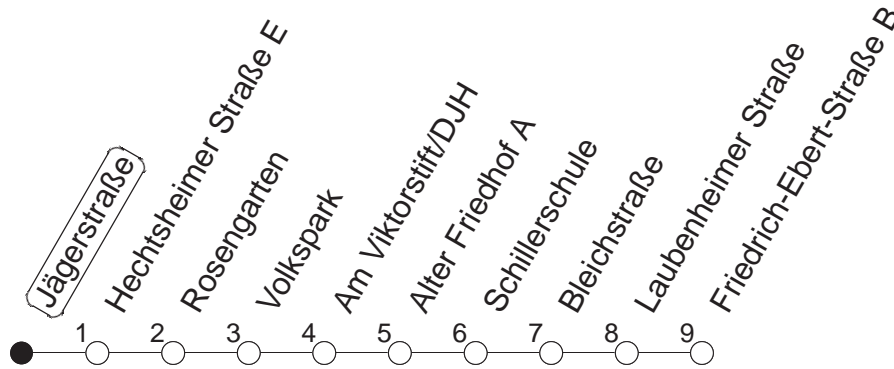

92

Jägerstraße

BUS

Weisenau/Friedrich-Ebert-Str.

🕒	Nächte auf Mo.-Fr.	Nächte auf Sa.	Nächte auf Sonn-/Feiertage	Besondere Feiertage*
23	07 37			07 37
0	07			07
1	07	07 37	07 37	10
2		07	07	10
3		07	07	07
4		07	07	07
5		07	07	07
6		07	07	07
7			07	07 _n
8			07	07 _n

_n : Nicht am Morgen des Karsamstags

gültig ab: 01.04.22

* Diese Spalte gilt in den Nächten Karfreitag auf Karsamstag; Ostersonntag auf Ostermontag; Pfingstsonntag auf Pfingstmontag; 02. auf 03.10.22.

Weitere Infos im Verkehrs Center Mainz (Tel. 0 61 31 - 12 77 77) und www.mainzer-mobilitaet.de