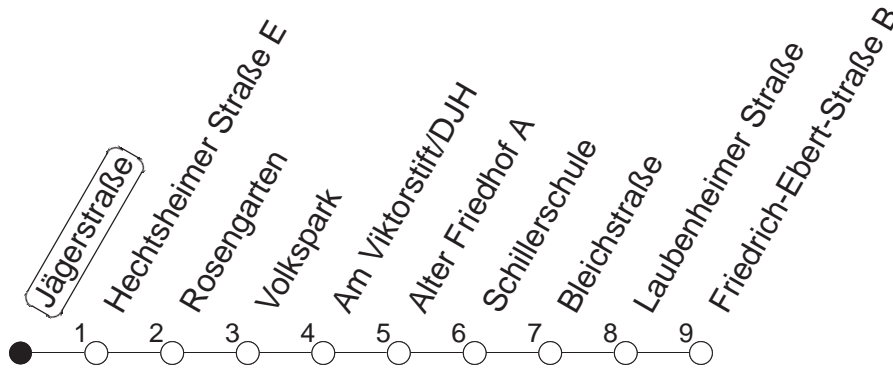

# 92

## Jägerstraße

BUS

Weisenau/Friedrich-Ebert-Str.

🕒	Nächte auf Mo.-Fr.	Nächte auf Sa.	Nächte auf Sonn-/Feiertage	Besondere Feiertage*
23	07 37			07 37
0	07			07
1	07	07 37	07 37	07
2		07	07	07
3		07	07	07
4		07	07	07
5		07	07	07
6		07	07	07
7			07	07 <sub>So</sub>
8			07	07 <sub>So</sub>

So : Nicht an Samstagmorgen

gültig ab: 13.12.20

\* Nächte 25. auf 26. u. 26. auf 27.12.; 01. auf 02.01.; Karfreitag auf -samstag; Ostersonntag auf -montag; 01. auf 02.05; Pfingstsonntag auf -montag

Weitere Infos im Verkehrs Center Mainz (Tel. 0 61 31 - 12 77 77) und [www.mainzer-mobilitaet.de](http://www.mainzer-mobilitaet.de)