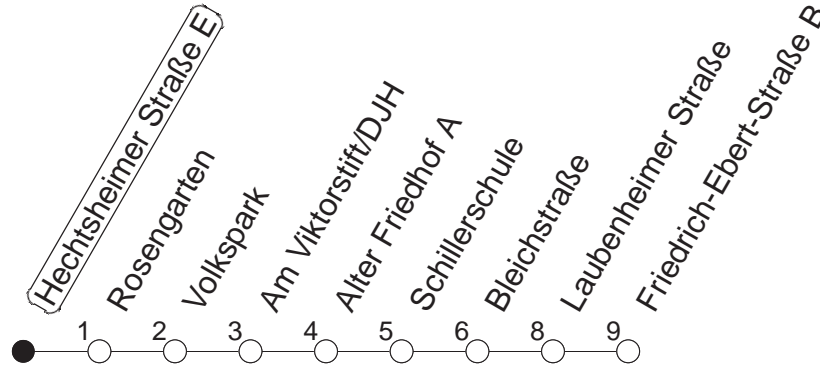

62

Hechtsheimer Straße E

BUS

→ Weisenau/Friedrich-Ebert-Str.

🕒	Mo.-Fr. (Schule)	Mo.-Fr. (Ferien)	Samstag	Sonn-/Feiertag
4	23 53	23 53		
5	11 32 47	11 32 47	59	
6	02 23 33 41 58	02 23 33 41 58	33	
7	13 28 _z 43 58	13 28 43 58	05 35	
8	13 28 43 58	13 28 43 58	05 35	
9	13 28 43 58	13 28 43 58	04 26 43 58	05 35
10	13 28 43 58	13 28 43 58	13 28 43 58	05 35
11	13 28 43 58	13 28 43 58	13 28 43 58	05 35 48
12	13 28 43 58	13 28 43 58	13 28 43 58	05 18 35 48
13	13 28 43 58	13 28 43 58	13 28 43 58	05 20 35 50
14	13 28 43 58	13 28 43 58	13 28 43 58	05 20 35 50
15	13 28 43 58	13 28 43 58	13 28 43 58	05 20 35 50
16	13 28 43 58	13 28 43 58	13 28 43 58	05 20 35 50
17	13 28 43 58	13 28 43 58	13 28 43 58	05 20 35 50
18	13 28 43 58	13 28 43 58	13 28 50	05 20 35 50
19	13 28 43 58	13 28 43 58	05 20 35 50	05 20 35
20	13 28 43	13 28 43	05 20 35	05 35
21	05 35	05 35	05 35	05 35
22	05 35	05 35	05 35	05 35
23	05 _{fn} 35 _{fn}	05 _{fn} 35 _{fn}	05 35	
0	05 _{fn} 35 _{fn}	05 _{fn} 35 _{fn}	05 35	

z : Ab Friedrich-Ebert-Straße weiter über Am Großberg/Bauhaus - Kurmainz-Kaserne bis Hechtsheim/Schulzentrum

fn : Nur Nacht Freitag auf Samstag und Nacht vor Feiertag auf den Feiertag

gültig ab: 01.04.22

Ferien in Rheinland-Pfalz: 11.04. - 22.04. / 27.05. / 17.06. / 25.07. - 02.09. / 17.10. - 31.10.22.

Weitere Infos im Verkehrs Center Mainz (Tel. 0 61 31 - 12 77 77) und www.mainzer-mobilitaet.de