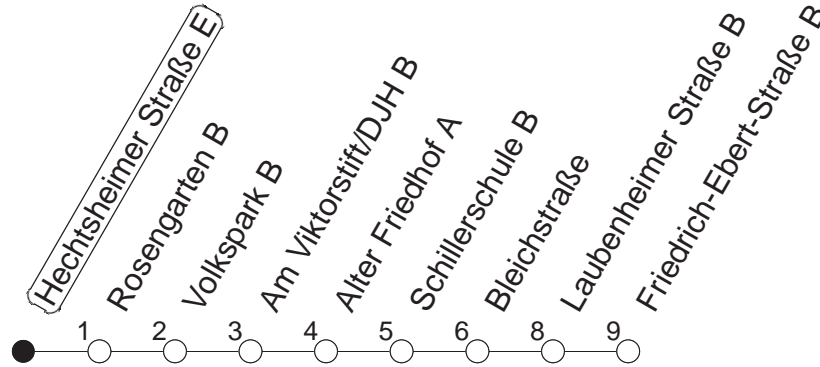

62

Hechtsheimer Straße E

BUS

→ Weisenau/Friedrich-Ebert-Str.

🕒	Mo.-Fr. (Schule)	Mo.-Fr. (Ferien)	Samstag	Sonn-/Feiertag
4	23 53	23 53		
5	11 32 47	11 32 47	59	
6	02 23 33 42 58	02 23 33 42 58	34	
7	13 28 _z 43 58	13 28 43 58	05 35	
8	13 28 43 58	13 28 43 58	05 35	
9	13 28 43 58	13 28 43 58	04 26 43 58	05 35
10	13 28 43 58	13 28 43 58	13 28 43 58	05 35
11	13 28 43 58	13 28 43 58	13 28 43 58	05 35 48
12	13 28 43 58	13 28 43 58	13 28 43 58	05 18 35 48
13	13 28 43 58	13 28 43 58	13 28 43 58	05 20 35 50
14	13 28 43 58	13 28 43 58	13 28 43 58	05 20 35 50
15	13 28 43 58	13 28 43 58	13 28 43 58	05 20 35 50
16	13 28 43 58	13 28 43 58	13 28 43 58	05 20 35 50
17	13 28 43 58	13 28 43 58	13 28 43 58	05 20 35 50
18	13 28 43 58	13 28 43 58	13 28 50	05 20 35 50
19	13 28 43 58	13 28 43 58	05 20 35 50	05 20 35
20	13 28 43	13 28 43	05 20 35	05 35
21	05 35	05 35	05 35	05 35
22	05 35	05 35	05 35	05 35
23	05 _{fn} 35 _{fn}	05 _{fn} 35 _{fn}	05 35	

z : Ab Friedrich-Ebert-Straße weiter über Am Großberg/Bauhaus - Kurmainz-Kaserne bis Hechtsheim/Schulzentrum

fn : Nur Nacht Freitag auf Samstag und Nacht vor Feiertag auf den Feiertag

gültig ab: ab 11.12.2022

Ferien in RLP: 23.12.22 - 02.01.23 / 03.04. - 11.04. / 19.05. / 30.05. - 09.06. / 24.07. - 01.09. / 16.10. - 27.10.23

Weitere Infos im Verkehrs Center Mainz (Tel. 0 61 31 - 12 77 77) und www.mainzer-mobilitaet.de