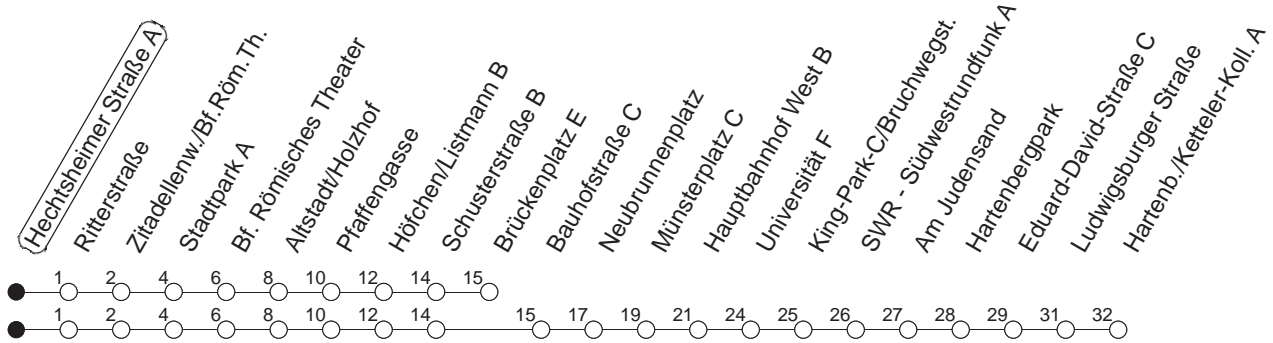

65

Hechtsheimer Straße A

BUS

→ Hartenberg/Ketteler-Kolleg

🕒	Mo.-Fr. (Schule)	Mo.-Fr. (Ferien)	Samstag	Sonn-/Feiertag
5	41 _B	41 _B		
6	12 _B 42	12 _B 42		
7	12 32 42	12 42		
8	12 42	12 42	11 42	
9	12 42	12 42	12 42	
10	12 42	12 42	12 42	
11	12 42	12 42	12 42	
12	12 42	12 42	12 42	42 _B
13	12 42	12 42	12 42	12 _B 42 _B
14	12 42	12 42	12 42	12 _B 42 _B
15	12 42	12 42	12 42	12 _B 42 _B
16	12 42	12 42	12 42	12 _B 42 _B
17	12 42	12 42	12 42	12 _B 42 _B
18	12 42	12 42	12 _B 42 _B	12 _B 42 _B
19	12 42 _B	12 42 _B	12 _B 42 _B	12 _B
20	12 _B	12 _B	12 _B	

B : Bis Brückenplatz

gültig ab: 13.12.20

Ferien in RLP: 21.12.20-06.01.21 / 29.03.-06.04. / 25.05.-02.06. / 19.07.-27.08. / 11.10.-22.10.21.

Weitere Infos im Verkehrs Center Mainz (Tel. 0 61 31 - 12 77 77) und www.mainzer-mobilitaet.de