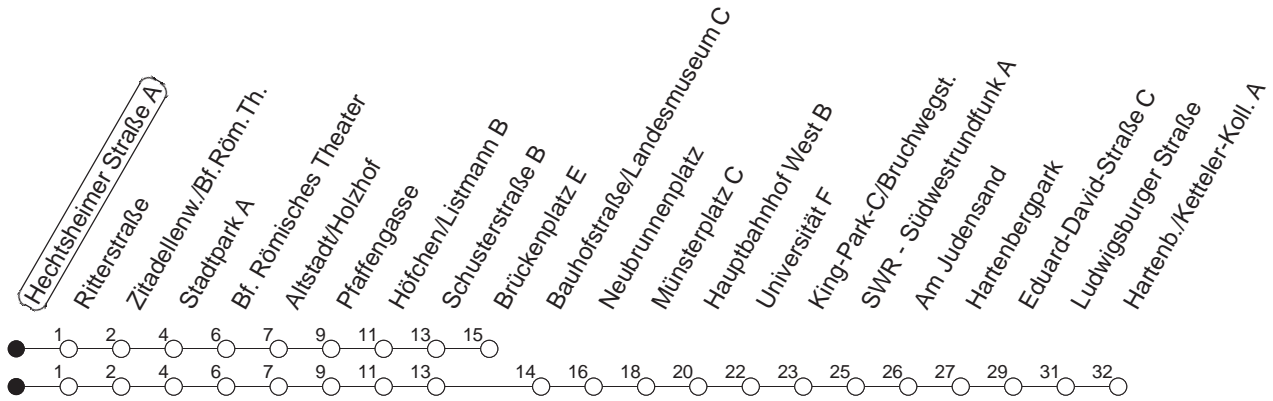

65

Hechtsheimer Straße A

BUS

→ Hartenberg/Ketteler-Kolleg

🕒	Mo.-Fr. (Schule)	Mo.-Fr. (Ferien)	Samstag	Sonn-/Feiertag
5	44 _B	44 _B		
6	11 _B 42	11 _B 42		
7	12 32 42	12 42		
8	12 42	12 42	11 42	
9	12 42	12 42	12 42	
10	12 42	12 42	12 42	
11	12 42	12 42	12 42	
12	12 42	12 42	12 42	42 _B
13	12 42	12 42	12 42	12 _B 42 _B
14	12 42	12 42	12 42	12 _B 42 _B
15	12 42	12 42	12 42	12 _B 42 _B
16	12 42	12 42	12 42	12 _B 42 _B
17	12 42	12 42	12 42	12 _B 42 _B
18	12 42	12 42	12 _B 42 _B	12 _B 42 _B
19	12 42 _B	12 42 _B	12 _B 42 _B	12 _B
20	12 _B	12 _B	12 _B	

B : Bis Brückenplatz

gültig ab: 01.04.22

Ferien in Rheinland-Pfalz: 11.04. - 22.04. / 27.05. / 17.06. / 25.07. - 02.09. / 17.10. - 31.10.22.

Weitere Infos im Verkehrs Center Mainz (Tel. 0 61 31 - 12 77 77) und www.mainzer-mobilitaet.de