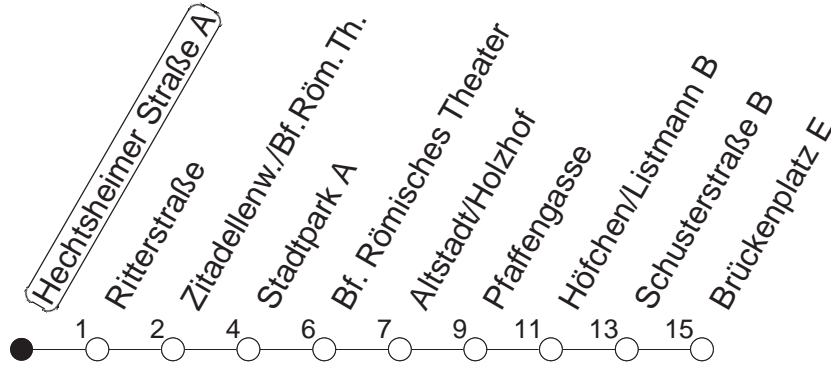

66

Hechtsheimer Straße A

BUS

→ Altstadt/Brückenplatz

🕒	Mo.-Fr. (Schule)						Mo.-Fr. (Ferien)				Samstag	Sonn-/Feiertag
6	50						50					
7	05	20	30	35	45	50	05	20	35	50		
8	05	20	35	50			05	20	35	50		
9	05						05					
10												
11												
12												
13	20	35	50				20	35	50			
14	05	20	35	50			05	20	35	50		
15	05	20	35	50			05	20	35	50		
16	05	20	35	50			05	20	35	50		
17	05	20	35	50			05	20	35	50		
18	05	20	35				05	20	35			

gültig ab: 17.10.22

Ferien in Rheinland-Pfalz: 11.04. - 22.04. / 27.05. / 17.06. / 25.07. - 02.09. / 17.10. - 31.10.22.

Weitere Infos im Verkehrs Center Mainz (Tel. 0 61 31 - 12 77 77) und www.mainzer-mobilitaet.de