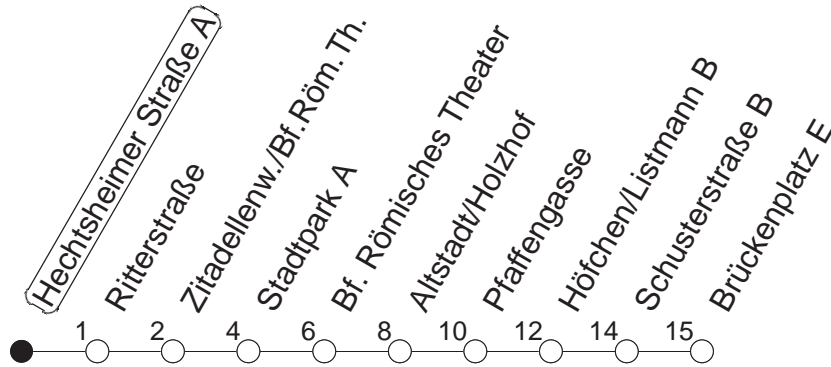

# 66

## Hechtsheimer Straße A

BUS

→ Altstadt/Brückenplatz

🕒	Mo.-Fr. (Schule)	Mo.-Fr. (Ferien)	Samstag	Sonn-/Feiertag
6	50	50		
7	05 20 30 35 45 50	05 20 35 50		
8	05 20 35 50	05 20 35 50		
9	05	05		
10				
11				
12				
13	20 35 50	20 35 50		
14	05 20 35 50	05 20 35 50		
15	05 20 35 50	05 20 35 50		
16	05 20 35 50	05 20 35 50		
17	05 20 35 50	05 20 35 50		
18	05 20 35	05 20 35		

gültig ab: 13.12.20

Ferien Mainz: 21.12.20-05.01.21 / 15./16.02. / 29.03.-06.04. / 25.05.-04.06. / 14.05. / 19.07.-27.08. / 11.10.-22.10.21.

Weitere Infos im Verkehrs Center Mainz (Tel. 0 61 31 - 12 77 77) und [www.mainzer-mobilitaet.de](http://www.mainzer-mobilitaet.de)