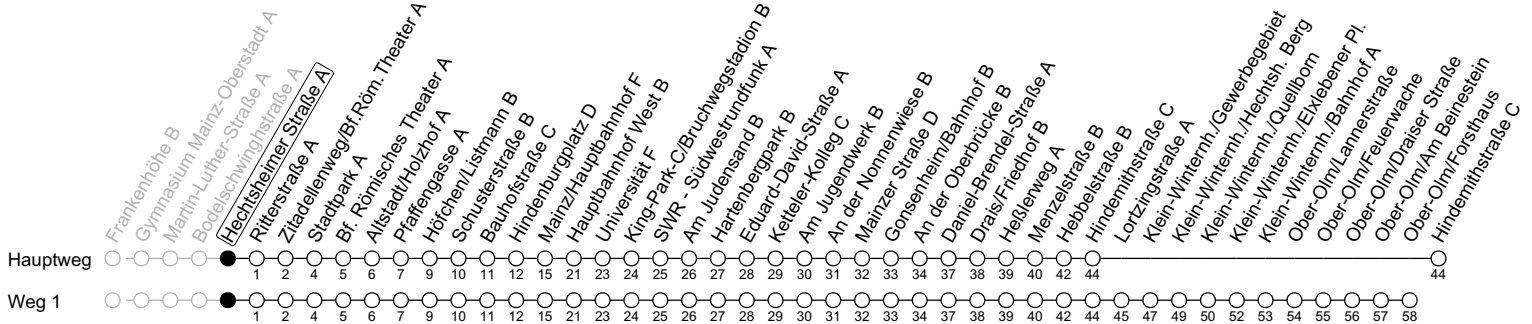

93

Hechtsheimer Straße A

→ Mainz-Lerchenberg/Hindemithstraße C

	Nächte Mo./Di. bis Do./Fr.	Nacht Freitag auf Samstag	Samstag	Sonn-/Feiertag
4			40	40
5			40	40
6				40
7				40
8				
9				
10				
11				
12				
13				
14				
15				
16				
17				
18				
19				
20				
21				
22				
23	10 40			10 40
0	40	10 _a 40 _a	10 40	40
1	40 _b	40 _{1KH}	40 _{1KH}	40 _b
2		40 _{1KH}	40 _{1KH}	
3		40 _a	40	

1: fährt Weg 1 a: nur bis Hindemithstraße C b: nur bis Mainz/Hauptbahnhof F KH: Ab Forsthaus weiter über Mainz/Kisselberg bis Mainz/Hauptbahnhof

gültig ab: 10.12.2023

In Nächten vor Feiertagen gilt auf dieser Linie der Freitagsfahrplan