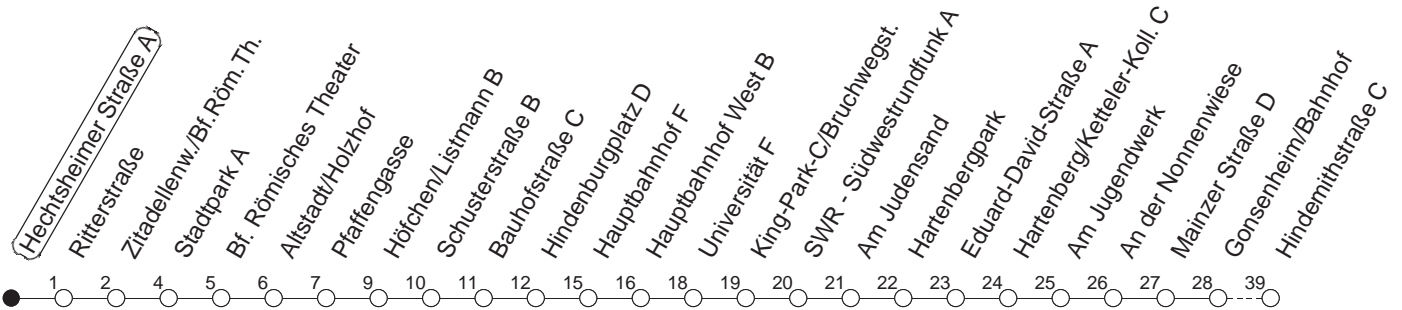

93

Hechtsheimer Straße A

BUS

Lerchenberg/Hindemithstraße

🕒	Nächte auf Mo.-Fr.		Nächte auf Sa.		Nächte auf Sonn-/Feiertage		Besondere Feiertage*	
	1	2	1	2	1	2	1	2
23	10	40					10	40
0	40						40	
1	40 _H		10	40	10	40	40	
2			40 _x		40 _x		40 _x	
3			40		40		40	
4			40		40		40	
5			40		40		40	
6					40		40 _{So}	
7					40		40 _{So}	

H : Nur bis Hauptbahnhof

So : Nicht an Samstagmorgen

x : Ab Hindemithstraße weiter über Klein-Winternheim nach Ober-Olm

gültig ab: 13.12.20

* Nächte 25. auf 26. u. 26. auf 27.12.; 01. auf 02.01.; Karfreitag auf -samstag; Ostersonntag auf -montag; 01. auf 02.05; Pfingstsonntag auf -montag