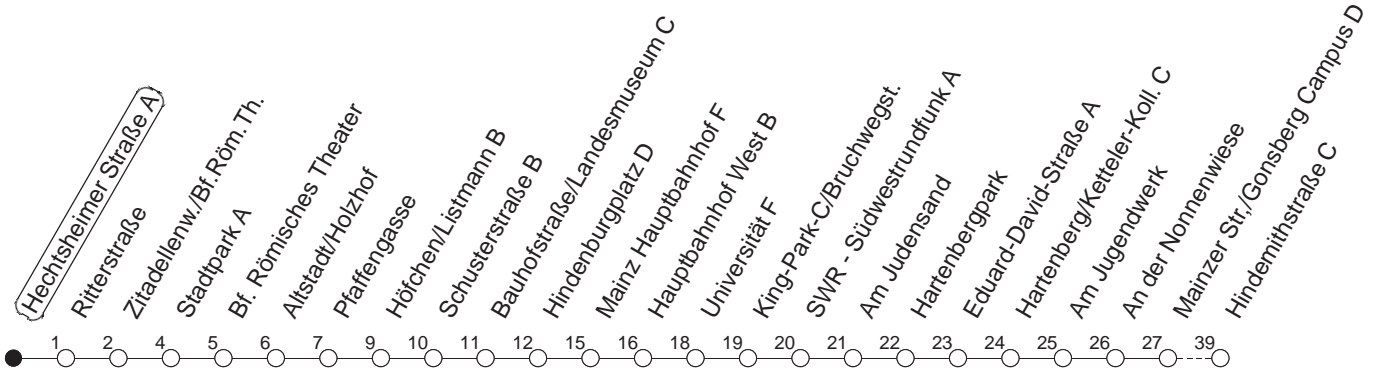

93

Hechtsheimer Straße A

BUS

Lerchenberg/Hindemithstraße

| 🕒 | Nächte auf Mo.-Fr. | Nächte auf Sa. | Nächte auf Sonn-/Feiertage | Besondere Feiertage* |
|----|--------------------|--------------------|----------------------------|----------------------|
| 23 | 10 40 | | | 10 40 |
| 0 | 40 | | | 40 |
| 1 | 40 _H | 10 _x 40 | 10 _x 40 | 40 |
| 2 | | 40 _x | 40 _x | 40 _x |
| 3 | | 40 | 40 | 40 |
| 4 | | 40 | 40 | 40 |
| 5 | | 40 | 40 | 40 |
| 6 | | | 40 | 40 _n |
| 7 | | | 40 | 40 _n |

H : Nur bis Hauptbahnhof

n : Nicht am Morgen des Karsamstags

x : Ab Hindemithstraße weiter über Klein-Winternheim nach Ober-Olm

gültig ab: 01.04.22

* Diese Spalte gilt in den Nächten Karfreitag auf Karsamstag; Ostersonntag auf Ostermontag; Pfingstsonntag auf Pfingstmontag; 02. auf 03.10.22.