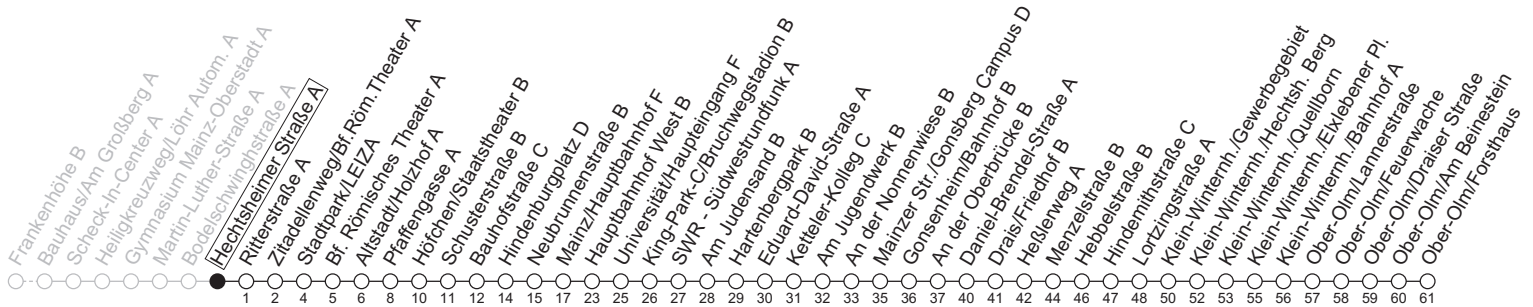

93

Hechtsheimer Straße A

→ Ober-Olm/Forsthaus

	Nächte Mo./Di. bis Do./Fr.	Nacht Freitag auf Samstag	Samstag	Sonn-/Feiertag
4			38 _a	38 _a
5			38 _a	38 _a
6			38 _a	38 _a
7			08 _a 38 _a	38 _a
8				38 _a
9				08 _a 38 _a
10				
11				
12				
13				
14				
15				
16				
17				
18				
19				
20				
21				
22				
23	08 _a 38 _a	08 _a 38 _a	08 _a 38 _a	08 _a 38 _a
0	38 _a	08 _a 38 _a	08 _a 38 _a	38 _a
1		38 _{KH}	38 _{KH}	
2		38 _{KH}	38 _{KH}	
3		38 _a	38 _a	

a : nur bis Hindemithstraße C

KH : Ab Forsthaus weiter über Mainz/Kisselberg bis Mainz/Hauptbahnhof

gültig ab: 13.04.2026

In Nächten vor Feiertagen gilt auf dieser Linie der Freitagsfahrplan

Weitere Informationen im Verkehrs-Center Mainz (Tel. 0 61 31 - 12 77 77) und www.mainzer-mobilitaet.de