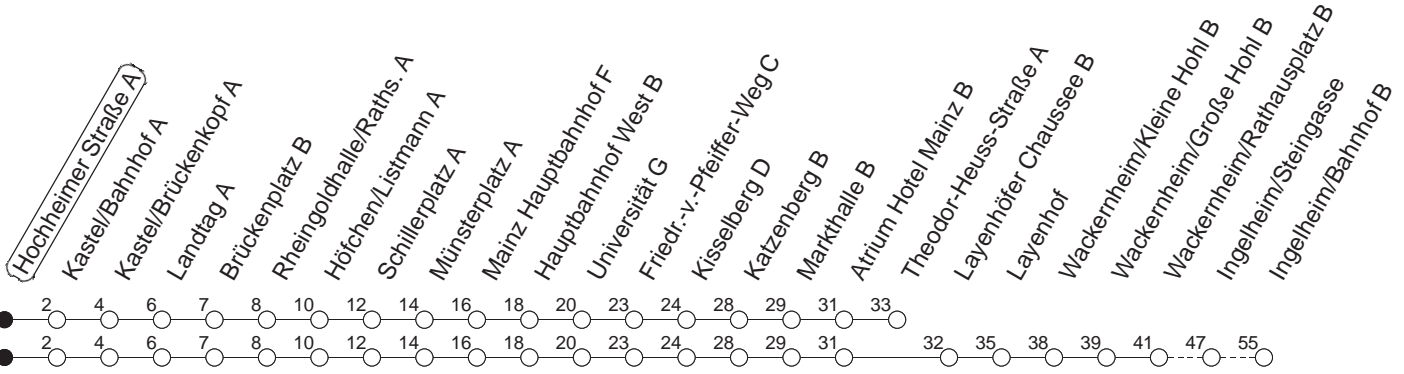

# 56

## Hochheimer Straße A

BUS

→ Ingelheim/Bahnhof

🕒	Mo.-Fr. (Schule)	Mo.-Fr. (Ferien)	Samstag	Sonn-/Feiertag
4	42 <sub>T</sub>	42 <sub>T</sub>		
5	12 <sub>W</sub> 42 <sub>T</sub>	12 <sub>W</sub> 42 <sub>T</sub>		
6	02 32	02 32	26 56 <sub>W</sub>	
7	02 <sub>W</sub> 32	02 <sub>W</sub> 32	26 56 <sub>W</sub>	
8	02 <sub>W</sub> 32	02 <sub>W</sub> 32	26	26 56 <sub>T</sub>
9	02 <sub>W</sub> 32	02 <sub>W</sub> 32	02 <sub>W</sub> 32	26 56 <sub>T</sub>
10	02 <sub>W</sub> 32	02 <sub>W</sub> 32	02 <sub>W</sub> 32	26 56 <sub>T</sub>
11	02 <sub>W</sub> 32	02 <sub>W</sub> 32	02 <sub>W</sub> 32	26 56 <sub>T</sub>
12	02 32	02 <sub>W</sub> 32	02 <sub>W</sub> 32	26 56 <sub>T</sub>
13	02 <sub>W</sub> 32	02 <sub>W</sub> 32	02 <sub>W</sub> 32	26 56 <sub>T</sub>
14	02 <sub>W</sub> 32	02 <sub>W</sub> 32	02 <sub>W</sub> 32	26 56 <sub>T</sub>
15	02 32	02 <sub>W</sub> 32	02 <sub>W</sub> 32	26 56 <sub>T</sub>
16	02 <sub>W</sub> 32	02 <sub>W</sub> 32	02 <sub>W</sub> 32	26 56 <sub>T</sub>
17	02 <sub>W</sub> 32	02 <sub>W</sub> 32	02 <sub>W</sub> 32	26 56 <sub>T</sub>
18	02 <sub>W</sub> 32	02 <sub>W</sub> 32	02 <sub>W</sub> 26 56 <sub>T</sub>	26 56 <sub>T</sub>
19	02 <sub>W</sub> 32	02 <sub>W</sub> 32	26 56 <sub>T</sub>	26 56 <sub>T</sub>
20	02 <sub>W</sub> 26 56 <sub>T</sub>	02 <sub>W</sub> 26 56 <sub>T</sub>	26 56 <sub>T</sub>	26 56 <sub>T</sub>
21	26 56 <sub>T</sub>	26 56 <sub>T</sub>	26 56 <sub>T</sub>	26 56 <sub>T</sub>
22	26 56 <sub>Tfn</sub>	26 56 <sub>Tfn</sub>	26 56 <sub>T</sub>	26
23	26 <sub>fn</sub>	26 <sub>fn</sub>	26	

T : Bis Finthen/Theodor-Heuss-Straße  
 W : Nur bis Wackernheim/Rathausplatz

fn : Nur Nacht Freitag auf Samstag und Nacht vor Feiertag auf den Feiertag

gültig ab: ab 11.12.2022

Ferien in RLP: 23.12.22 - 02.01.23 / 03.04. - 11.04. / 19.05. / 30.05. - 09.06. / 24.07. - 01.09. / 16.10. - 27.10.23