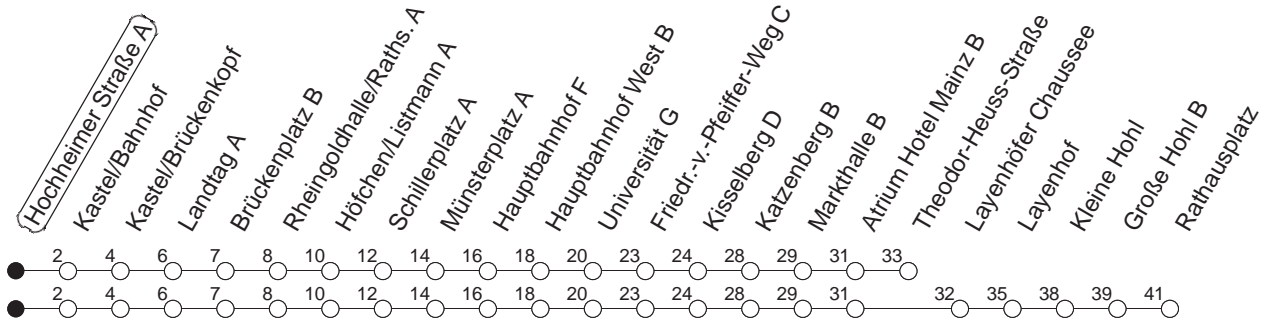

56

Hochheimer Straße A

BUS

→ Wackernheim/Rathausplatz

🕒	Mo.-Fr. (Schule)		Mo.-Fr. (Ferien)		Samstag		Sonn-/Feiertag	
4	42		42					
5	12	42	12	42				
6	02	32 _G	02	32	26	56 _T		
7	02	32	02	32	26	56 _T		
8	02	32 _T	02	32 _T	26		26	56 _T
9	02	32 _T	02	32 _T	02	32 _T	26	56 _T
10	02	32 _T	02	32 _T	02	32 _T	26	56 _T
11	02	32	02	32	02	32 _T	26	56 _T
12	02	32	02	32	02	32 _T	26	56 _T
13	02	32	02	32	02	32 _T	26	56 _T
14	02	32	02	32	02	32 _T	26	56 _T
15	02	32	02	32	02	32 _T	26	56 _T
16	02	32	02	32	02	32 _T	26	56 _T
17	02	32	02	32	02	32	26	56 _T
18	02	32	02	32	02 _T	26 56 _T	26	56 _T
19	02	32	02	32	26	56 _T	26	56 _T
20	02	26 56 _T	02	26 56 _T	26	56 _T	26	56 _T
21	26	56 _T	26	56 _T	26	56 _T	26	56 _T
22	26	56 _{Tfn}	26	56 _{Tfn}	26	56 _T	26	
23	26 _{fn}	56 _{Tfn}	26 _{fn}	56 _{Tfn}	26	56 _T		
0	26 _{fn}		26 _{fn}		26			

G : Ab Rathausplatz weiter bis Ingelheim/Bahnhof
 T : Bis Theodor-Heuss-Straße

fn : Nur Nacht Freitag auf Samstag und Nacht vor Feiertag auf den Feiertag

gültig ab: 13.12.20

Ferien in RLP: 21.12.20-06.01.21 / 29.03.-06.04. / 25.05.-02.06. / 19.07.-27.08. / 11.10.-22.10.21.