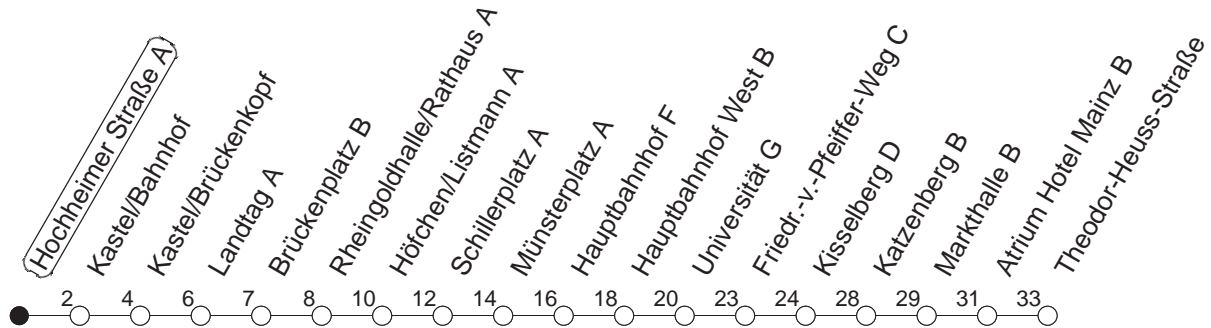

58

Hochheimer Straße A

BUS

→ Finthen/Theodor-Heuss-Str.

🕒	Mo.-Fr. (Schule)					Mo.-Fr. (Ferien)		Samstag		Sonn-/Feiertag
6	17	47				17	47			
7	09 _H	17	24 _H	39 _{Ht}	47	17	47			
8	17 _K	47 _K				17 _K	47 _K	47 _H		
9	17 _H	47 _H				17 _H	47 _H	17 _H	47 _H	
10	17 _H	47 _H				17 _H	47 _H	17 _H	47 _H	
11	17 _H	47 _H				17 _H	47 _H	17 _H	47 _H	
12	17 _H	47				17 _H	47	17 _H	47 _H	
13	17	47				17	47	17 _H	47 _H	
14	17	47				17	47	17 _H	47 _H	
15	17	47				17	47	17 _H	47 _H	
16	17	47				17	47	17 _H	47 _H	
17	17	47				17	47	17 _H	47 _H	
18	17	47 _H				17	47 _H	16 _H	46 _H	
19	17 _H	47 _H				17 _H	47 _H	16 _H		
20	17 _H					17 _H				

H : Nur bis Hauptbahnhof

K : Nur bis Kesselberg

Ht : Nur bis Hauptbahnhof, über Kaisertor und Hindenburgplatz

gültig ab: 13.12.20

Ferien in RLP: 21.12.20-06.01.21 / 29.03.-06.04. / 25.05.-02.06. / 19.07.-27.08. / 11.10.-22.10.21.