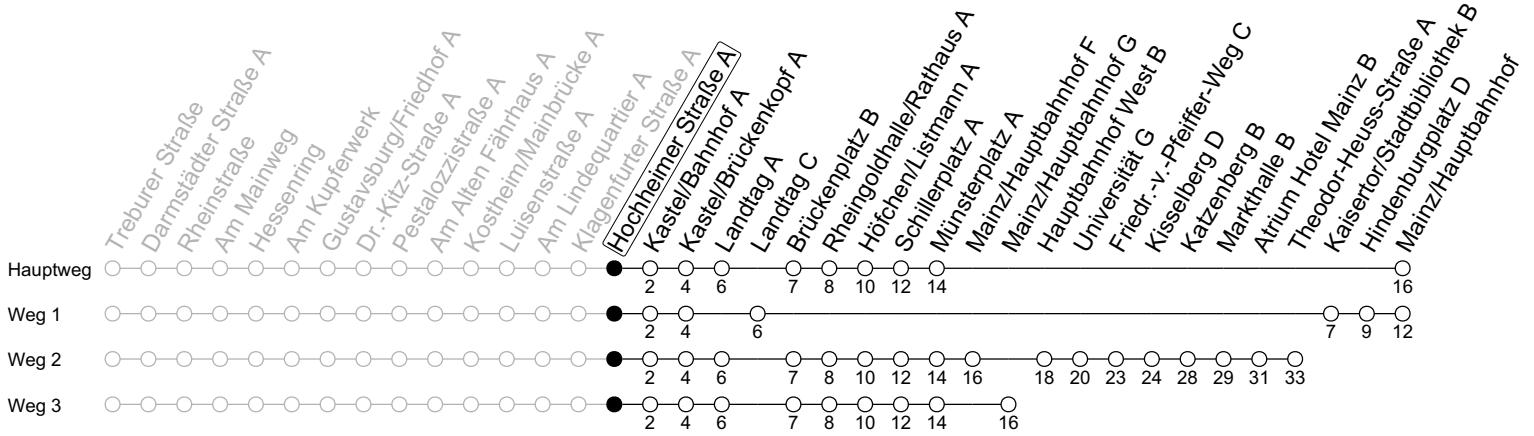

58

Hochheimer Straße A

→ Mainz/Hauptbahnhof

	Montag-Freitag	Samstag
6	17 ₂ 47 ₂	
7	09 ₃ 17 ₂ 24 39 ₁ 47 ₂	
8	17 ₂ 47 _{2a}	47
9	17 47	17 47
10	17 47	17 47
11	17 47	17 47
12	17 47 ₂	17 47
13	17 ₂ 47 ₂	17 47
14	17 ₂ 47 ₂	17 47
15	17 ₂ 47 ₂	17 47
16	17 ₂ 47 ₂	17 47
17	17 ₂ 47 ₂	17 47
18	17 ₂ 47	16 46
19	17 47	16
20	17	

1 : fährt Weg 1

2 : fährt Weg 2

3 : fährt Weg 3

a : nur bis Kisselberg D

gültig ab: 26.08.2024

Ferien RLP: 27.12.-23.01.24 / 12.-14.02. / 25.03.-02.04. / 10.05. / 21.-31.05. / 15.07.-23.08. / 04.10. / 14.10.-25.10.24