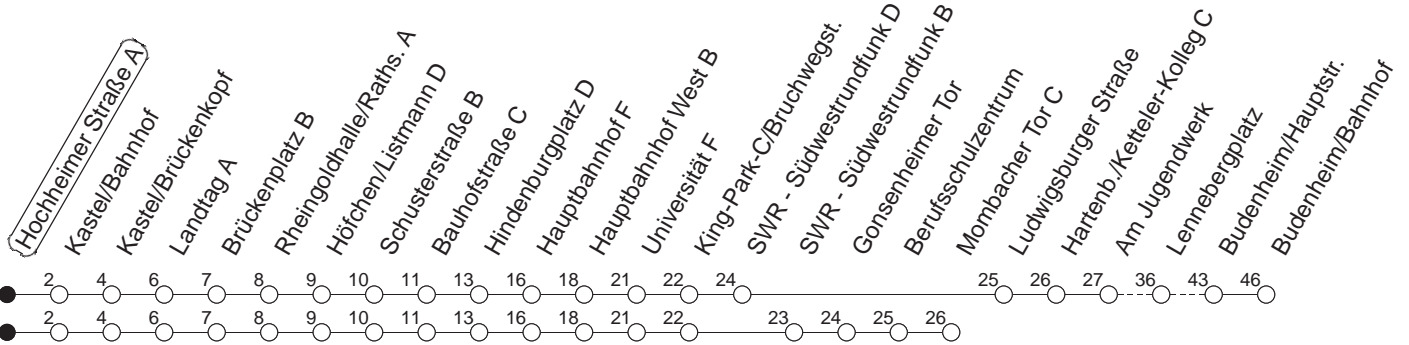

68

Hochheimer Straße A

BUS

→ Budenheim/Bahnhof

🕒	Mo.-Fr. (Schule)	Mo.-Fr. (Ferien)	Samstag	Sonn-/Feiertag
5	40	40	43 _H	
6	20 50	20 50	46	
7	05 _G 10 _W 20 25 _W 35 _M 50	20 50	46	
8	05 _M 20 50	05 _M 20 50	46	
9	20 50	20 50	20 50	
10	20 50	20 50	20 50	16
11	20 50	20 50	20 50	16
12	20 50	20 50	20 50	16
13	25 50	25 50	20 50	16
14	05 _M 20 35 _M 50	20 50	20 50	16
15	05 _M 20 35 _M 50	20 50	20 50	16
16	05 _M 20 35 _M 50	20 50	20 50	16
17	05 _M 20 35 _M 50	20 50	20 50	16
18	20 50	20 50	20 46	16
19	20 50	20 50	16 46	16
20	20 50 _H	20 50 _H	16 46	16
21	16	16	16 46	16
22	16	16	16 46	16
23	16 _{fn} 26 _{md}	16 _{fn} 26 _{md}	16 46	26
0	11 _{md} 16 _{fn} 29 _{Lmd}	11 _{md} 16 _{fn} 29 _{Lmd}	16 56	11 29 _L
1	14 _{Lmd} 26 _{fn}	14 _{Lmd} 26 _{fn}	26	14 _L
2	11 _{fn} 29 _{Lfn}	11 _{fn} 29 _{Lfn}	11 29 _L	
3	14 _{Lfn}	14 _{Lfn}	14 _L	

W : Ab Brückenplatz weiter als Linie 65 über Hechtsheimer Straße bis Heiligkreuzweg
 G : Nur bis Gonsenheim/Lennebergplatz
 M : Bis Mombacher Tor
 H : Nur bis Mainz/Hauptbahnhof

L : Nur bis Mainz/Landtag
 fn : Nur Nacht Freitag auf Samstag und Nacht vor Feiertag auf den Feiertag
 md : Nur Montag - Donnerstag, nicht in den Nächten vor Feiertagen

gültig ab: 13.12.20

Ferien in RLP: 21.12.20-06.01.21 / 29.03.-06.04. / 25.05.-02.06. / 19.07.-27.08. / 11.10.-22.10.21.

Weitere Infos im Verkehrs Center Mainz (Tel. 0 61 31 - 12 77 77) und www.mainzer-mobilitaet.de