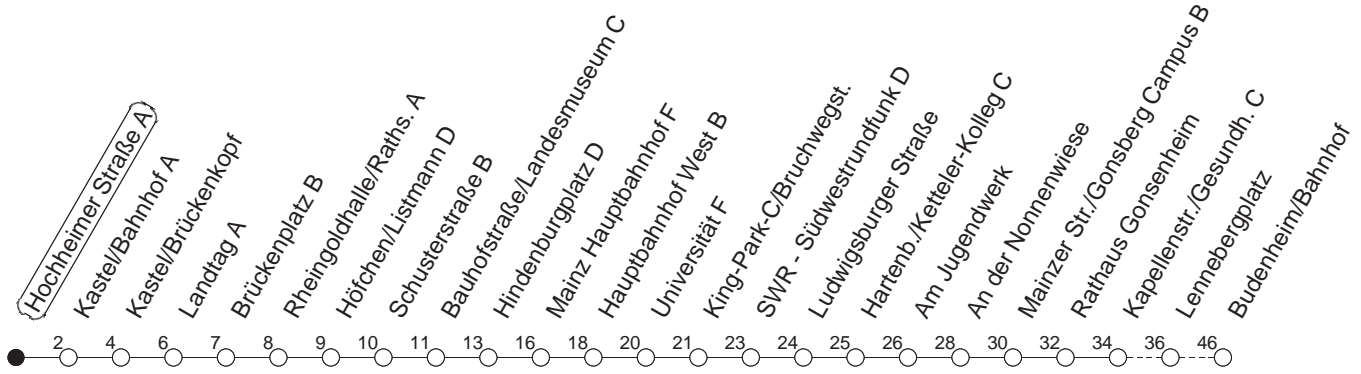

68

Hochheimer Straße A

BUS

→ Budenheim/Bahnhof

🕒	Mo.-Fr. (Schule)						Mo.-Fr. (Ferien)			Samstag	Sonn-/Feiertag	
5	40						40			43 _H		
6	20	50					20	50		43		
7	05 _H	10 _Z	20	25 _Z	35 _W	50	20	50		51		
8	05 _H	20	50				05 _H	20	50	50		
9	20	50					20	50		20	50	
10	20	50					20	50		20	50	21
11	20	50					20	50		20	50	21
12	20	50					20	50		20	50	21
13	25	50					25	50		20	50	21
14	05 _H	20	35 _H	50			20	50		20	50	21
15	20	50					20	50		20	50	21
16	20	50					20	50		20	50	21
17	20	50					20	50		20	50	21
18	20	50					20	50		20	51 _H	21
19	20	50					20	50		21	51 _H	21
20	20	50 _H					20	50 _H		21	21	
21	21						21			21		
22	21						21			21		
23	21 _{fn}	24 _{md}					21 _{fn}	24 _{md}		21	24	
0	09 _{md}	21 _{fn}	29 _{Lmd}				09 _{md}	21 _{fn}	29 _{Lmd}	21	09	29 _L
1	14 _{Lmd}	24 _{fn}					14 _{Lmd}	24 _{fn}		24	14 _L	
2	09 _{Hfn}	29 _{Lfn}					09 _{Hfn}	29 _{Lfn}		09 _H	29 _L	
3	14 _{Lfn}						14 _{Lfn}			14 _L		

Z : Ab Brückenplatz weiter als Linie 65 über Hechtsheimer Straße bis Heiligkreuzweg

H : Nur bis Mainz/Hauptbahnhof

W : Nur bis Südwestrundfunk

L : Nur bis Mainz/Landtag

fn : Nur Nacht Freitag auf Samstag und Nacht vor Feiertag auf den Feiertag

md : Nur Montag - Donnerstag, nicht in den Nächten vor Feiertagen

gültig ab: 01.04.22

Ferien in Rheinland-Pfalz: 11.04. - 22.04. / 27.05. / 17.06. / 25.07. - 02.09. / 17.10. - 31.10.22.

Weitere Infos im Verkehrs Center Mainz (Tel. 0 61 31 - 12 77 77) und www.mainzer-mobilitaet.de