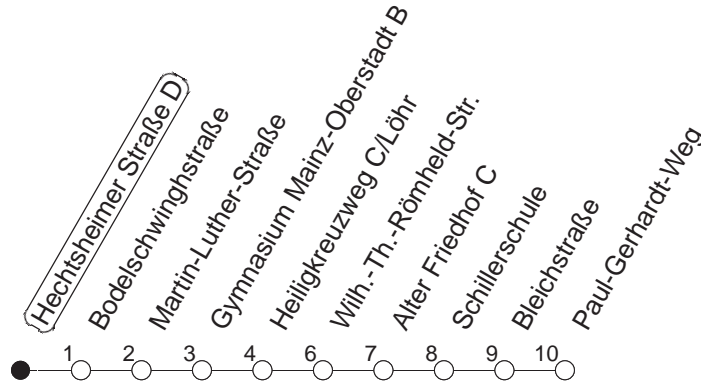

## Hechtsheimer Straße D

BUS

→ Weisenau/Paul-Gerhardt-Weg

🕒	Mo.-Fr. (Schule)				Mo.-Fr. (Ferien)		Samstag		Sonn-/Feiertag	
6	48				48					
7	18	30 <sub>H</sub>	45 <sub>H</sub>	48	18	48				
8	18	48		18 48						
9	18	48		18 48		18	48			
10	18	48		18 48		18	48			
11	18	48		18 48		18	48			
12	18	48		18 48		18	48			
13	18	48		18 48		18	48	20	50	
14	18	48		18 48		18	48	20	50	
15	18	48		18 48		18	48	20	50	
16	18	48		18 48		18	48	20	50	
17	18	48		18 48		18	48	20	50	
18	18	48		18 48		18	50	20	50	
19	18	48		18 48		20	50	20	50	
20	18				18		20			

H : Nur bis Heiligkreuzweg/Löhr Automeile

gültig ab: 13.12.20

Ferien in RLP: 21.12.20-06.01.21 / 29.03.-06.04. / 25.05.-02.06. / 19.07.-27.08. / 11.10.-22.10.21.

Weitere Infos im Verkehrs Center Mainz (Tel. 0 61 31 - 12 77 77) und [www.mainzer-mobilitaet.de](http://www.mainzer-mobilitaet.de)