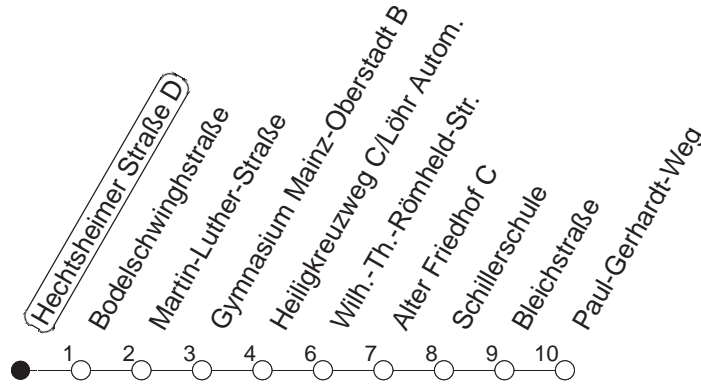

65

Hechtsheimer Straße D

BUS

→ Weisenau/Paul-Gerhardt-Weg

🕒	Mo.-Fr. (Schule)				Mo.-Fr. (Ferien)		Samstag		Sonn-/Feiertag	
6	48				48					
7	18	30 _H	45 _H	48	18	48				
8	18	48			18	48				
9	18	48			18	48	18	48		
10	18	48			18	48	18	48		
11	18	48			18	48	18	48		
12	18	48			18	48	18	48		
13	18	48			18	48	18	48	20	50
14	18	48			18	48	18	48	20	50
15	18	48			18	48	18	48	20	50
16	18	48			18	48	18	48	20	50
17	18	48			18	48	18	48	20	50
18	18	48			18	48	18	50	20	50
19	18	48			18	48	20	50	20	50
20	18				18		20			

H : Nur bis Heiligkreuzweg/Löhr Automeile

gültig ab: 01.04.22

Ferien in Rheinland-Pfalz: 11.04. - 22.04. / 27.05. / 17.06. / 25.07. - 02.09. / 17.10. - 31.10.22.

Weitere Infos im Verkehrs Center Mainz (Tel. 0 61 31 - 12 77 77) und www.mainzer-mobilitaet.de