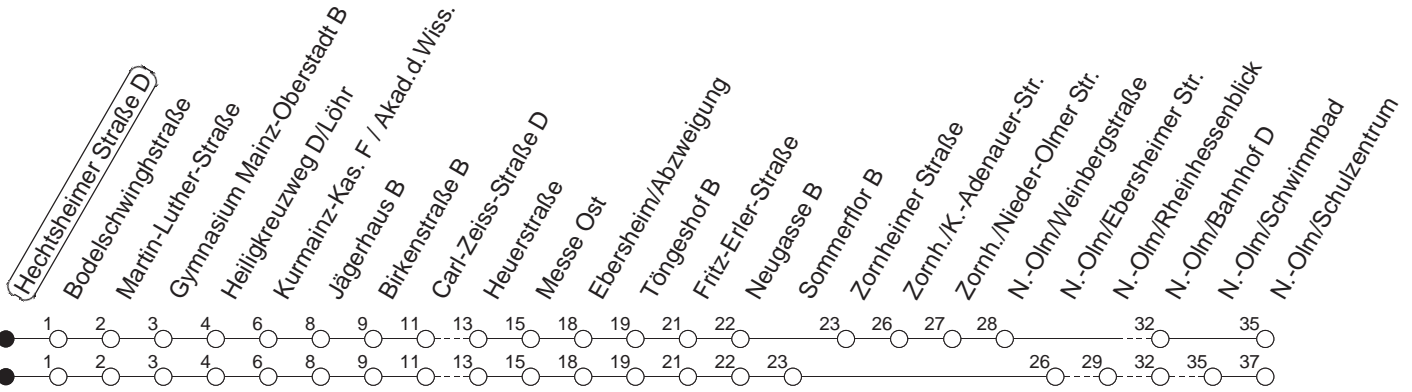

66

Hechtsheimer Straße D

BUS

→ Nieder-Olm/Schulzentrum

🕒	Mo.-Fr. (Schule)				Mo.-Fr. (Ferien)				Samstag	Sonn-/Feiertag
6	25 _g	40 _r	55 _{Eb}		25 _g	40 _r	55 _{Eb}			
7	10 _r	25 _g	40 _r	55 _g	10 _r	25 _g	40 _r	55 _g		
8	10 _r	25 _g	40 _r		10 _r	25 _g	40 _r			
9										
10										
11										
12										
13	10 _r	25 _z	40 _r	55 _z	10 _r	25 _z	40 _r	55 _z		
14	10 _r	25 _z	40 _r	55 _z	10 _r	25 _z	40 _r	55 _z		
15	10 _r	25 _z	40 _r	55 _z	10 _r	25 _z	40 _r	55 _z		
16	10 _r	25 _z	40 _r	55 _z	10 _r	25 _z	40 _r	55 _z		
17	10 _r	25 _z	40 _r	55 _z	10 _r	25 _z	40 _r	55 _z		
18	10 _r	25 _z	40 _r		10 _r	25 _z	40 _r			

g : Über Robert-Bosch-Straße und Zornheim
r : Über Nieder-Olm/Rheinessenblick

Eb : Bis Ebersheim/Zornheimer Straße, über Robert-Bosch-Straße
z : Über Zornheim

gültig ab: 13.12.20

Ferien Mainz: 21.12.20-05.01.21 / 15./16.02. / 29.03.-06.04. / 25.05.-04.06. / 14.05. / 19.07.-27.08. / 11.10.-22.10.21.