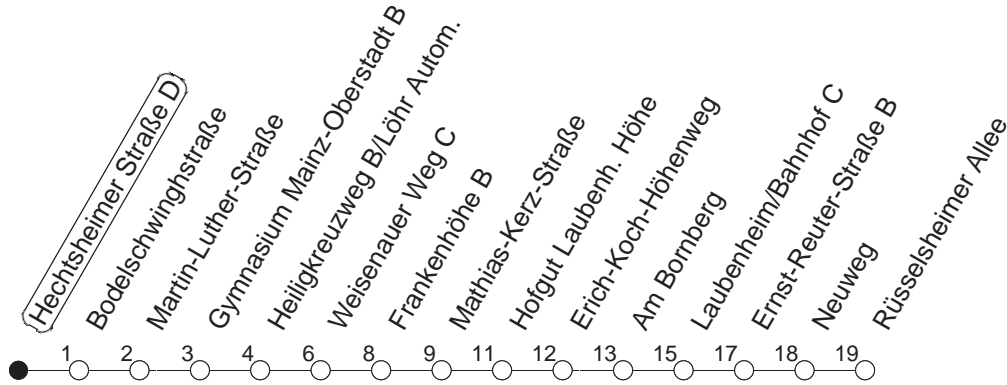

# 76

## Hechtsheimer Straße D

BUS

→ Laubenheim/Rüsselsheimer Allee

🕒	Mo.-Fr. (Schule)	Mo.-Fr. (Ferien)	Samstag	Sonn-/Feiertag
5	39 <sub>F</sub>	39 <sub>F</sub>	39 <sub>F</sub>	39 <sub>F</sub>
6	38 53 <sub>F</sub>	38 53 <sub>F</sub>	49 <sub>F</sub>	39 <sub>F</sub>
7	08 23 <sub>F</sub> 30 <sub>Fe</sub> 38 45 <sub>K</sub> 53 <sub>F</sub>	08 38		39 <sub>F</sub>
8	03 <sub>K</sub> 08 23 <sub>F</sub> 38	08 38		
9	08 38	08 38	08 38	
10	08 38	08 38	08 38	
11	08 38	08 38	08 38	
12	08 <sub>W</sub> 38	08 38	08 38	
13	08 <sub>W</sub> 23 38	08 38	08 38	
14	08 38 53 <sub>F</sub>	08 38	08 23 <sub>F</sub> 38	
15	08 23 <sub>F</sub> 38 53 <sub>F</sub>	08 38	08 38	
16	08 23 <sub>F</sub> 38	08 38	08 38	
17	08 38	08 38	08 38	
18	08 38	08 38	08 38	
19	08 38	08 38		
20	08	08		

F : Nur bis Frankenhöhe

K : Nur bis Heiligkreuzweg

Fe : Ab Frankenhöhe weiter nach Weisenau/Friedrich-Ebert-Straße

W : Zwischen Heiligkreuzweg und Weisenauer Weg über Weisenau/Friedrich-Ebert-Straße

gültig ab: 01.04.22

Ferien in Rheinland-Pfalz: 11.04. - 22.04. / 27.05. / 17.06. / 25.07. - 02.09. / 17.10. - 31.10.22.

Weitere Infos im Verkehrs Center Mainz (Tel. 0 61 31 - 12 77 77) und [www.mainzer-mobilitaet.de](http://www.mainzer-mobilitaet.de)