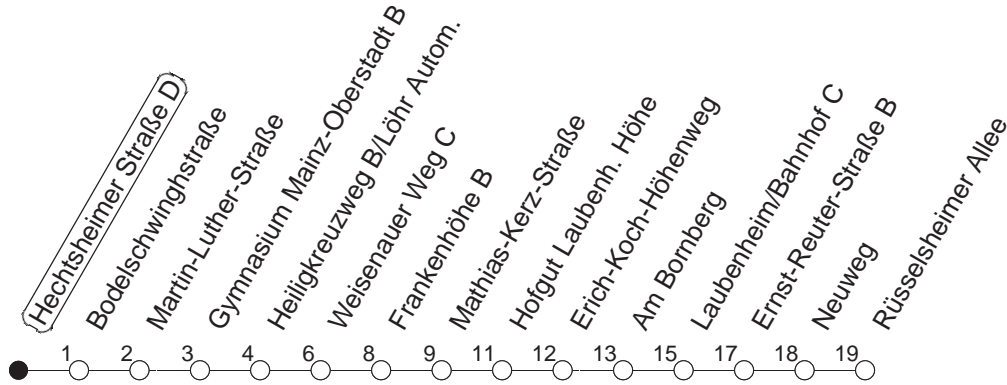

76

Hechtsheimer Straße D

BUS

→ Laubenheim/Rüsselsheimer Allee

🕒	Mo.-Fr. (Schule)					Mo.-Fr. (Ferien)					Samstag		Sonn-/Feiertag		
6	38	53 _F				38	53 _F								
7	08	23 _F	30 _{Fe}	38	44 _K	53 _F	08	23 _F	38	53 _F					
8	03 _K	08	23 _F	38	53 _F		08	23 _F	38	53 _F					
9	08	23 _F	38	53 _F			08	23 _F	38	53 _F	08	38			
10	08	23 _F	38	53 _F			08	23 _F	38	53 _F	08	38			
11	08	23 _F	38	53 _F			08	23 _F	38	53 _F	08	38			
12	08 _W	23 _F	38	53 _F			08	23 _F	38	53 _F	08	38			
13	08 _W	23	38	53 _F			08	23 _F	38	53 _F	08	38			
14	08	23 _F	38	53 _F			08	23 _F	38	53 _F	08	38			
15	08	23 _F	38	53 _F			08	23 _F	38	53 _F	08	38			
16	08	23 _F	38	53 _F			08	23 _F	38	53 _F	08	38			
17	08	23 _F	38	53 _F			08	23 _F	38	53 _F	08	38			
18	08	23 _F	38	53 _F			08	23 _F	38	53 _F	08	38			
19	08	38					08	38							
20	08						08								

F : Nur bis Frankenhöhe

K : Nur bis Heiligkreuzweg

Fe : Ab Frankenhöhe weiter nach Weisenau/Friedrich-Ebert-Straße

W : Zwischen Heiligkreuzweg und Weisenauer Weg über Weisenau/Friedrich-Ebert-Straße

gültig ab: 13.12.20

Ferien in RLP: 21.12.20-06.01.21 / 29.03.-06.04. / 25.05.-02.06. / 19.07.-27.08. / 11.10.-22.10.21.

Weitere Infos im Verkehrs Center Mainz (Tel. 0 61 31 - 12 77 77) und www.mainzer-mobilitaet.de