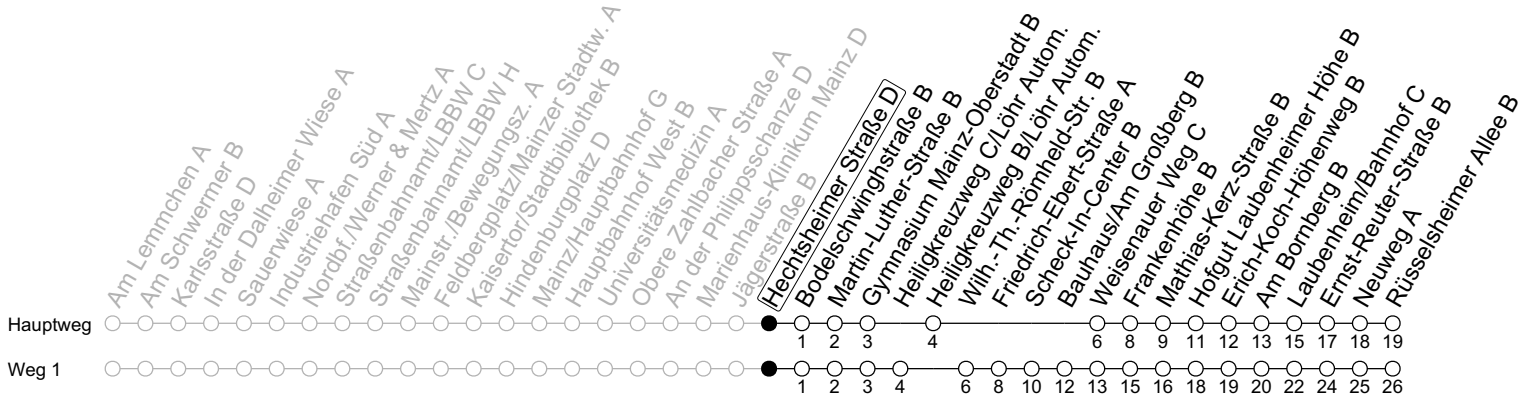

76

Hechtsheimer Straße D

→ Mainz-Laubenheim/Rüsselsheimer Allee B

	Montag-Freitag						Samstag			Sonn-/Feiertag		
5	39 _a						39 _a			39 _a		
6	38	53 _a					49 _a			39 _a		
7	08	23 _{Sa}	32 _{SaFe}	40	47 _{Sb}	55 _{Sa}				39 _a		
8	03 _{Sb}	08	23 _{Sa}	38	53 _{1Sc}							
9	08	38					08	38				
10	08	38					08	38				
11	08	38					08	38				
12	08 _F	08 _{1S}	38				08	38				
13	08 _F	08 _{1S}	23 _S	38	53 _{Sa}		08	38				
14	08	38	53 _{Sa}				08	23 _a	38			
15	08	23 _{Sa}	38	53 _{Sa}			08	38				
16	08	23 _{Fa}	38				08	38				
17	08	38					08	38				
18	08	38					08	38				
19	08	38										
20	08											

1 : fährt Weg 1

a : nur bis Frankenhöhe B

b : nur bis Heiligkreuzweg B/Löhr Autom.

c : nur bis Heiligkreuzweg C/Löhr Autom.

F : Nur an schulfreien Tagen in Rheinland-Pfalz

S : Nur an Schultagen in Rheinland-Pfalz

fe : Ab Frankenhöhe weiter als Linie E nach Weisenau/Friedrich-Ebert-Straße

gültig ab: 10.12.2023

Ferien RLP: 27.12.23-06.01.24 / 12.-14.02. / 25.03.-02.04. / 10.05. / 21.-31.05. / 15.07.-23.08. / 04.10. / 14.10.-25.10.24