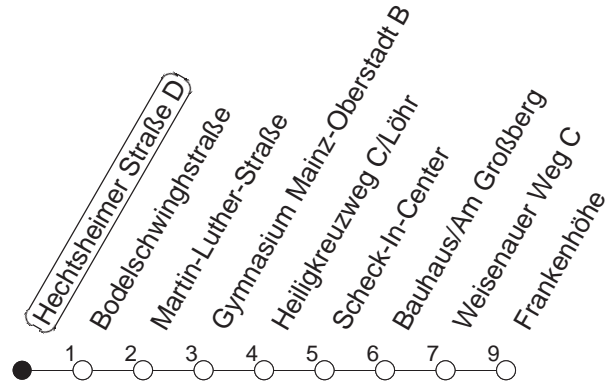

# 93

## Hechtsheimer Straße D

BUS

→ Hechtsheim/Frankenhöhe

🕒	Nächte auf Mo.-Fr.		Nächte auf Sa.		Nächte auf Sonn-/Feiertage		Besondere Feiertage*	
	14	44	14	44	14	44	14	44
23	14	44					14	44
0	14						14	
1	14		14	44	14	44	14	
2			14		14		14	
3			14		14		14	
4			14		14		14	
5			14		14		14	
6			14		14		14	
7					14		14 <sub>so</sub>	
8					14		14 <sub>so</sub>	