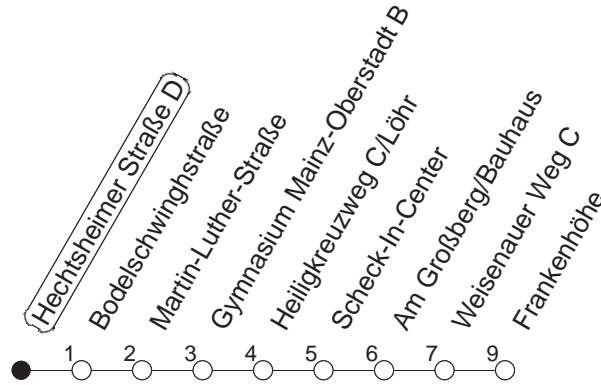

93

Hechtsheimer Straße D

BUS

→ Hechtsheim/Frankenhöhe

🕒	Nächte auf Mo.-Fr.		Nächte auf Sa.		Nächte auf Sonn-/Feiertage		Besondere Feiertage*	
	14	44	14	44	14	44	14	44
23	14	44					14	44
0	14						14	
1	14		14	44	14	44	17	
2			14		14		17	
3			14		14		14	
4			14		14		14	
5			14		14		14	
6			14		14		14	
7					14		14 _n	
8					14		14 _n	

_n : Nicht am Morgen des Karsamstags

gültig ab: 01.04.22

* Diese Spalte gilt in den Nächten Karfreitag auf Karsamstag; Ostersonntag auf Ostermontag; Pfingstsonntag auf Pfingstmontag; 02. auf 03.10.22.

Weitere Infos im Verkehrs Center Mainz (Tel. 0 61 31 - 12 77 77) und www.mainzer-mobilitaet.de