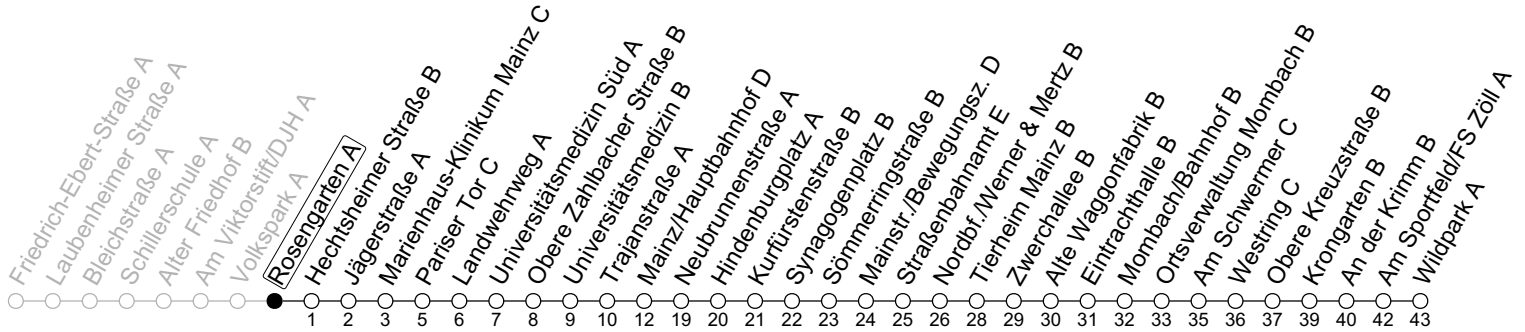

## Rosengarten A

→ Mainz-Gonsenheim/Wildpark A

🕒	Nächte Mo./Di. bis Do./Fr.	Nacht Freitag auf Samstag	Samstag	Sonn-/Feiertag
4			43	43
5			43	43
6				43
7				43
8				
9				
10				
11				
12				
13				
14				
15				
16				
17				
18				
19				
20				
21				
22	43			43
23	13 43	43	43	13 43
0	43	13 43	13 43	43
1		43	43	
2		43	43	
3		43	43	

gültig ab: 15.12.2024

In Nächten vor Feiertagen gilt auf dieser Linie der Freitagsfahrplan

Weitere Informationen im Verkehrs-Center Mainz (Tel. 0 61 31 - 12 77 77) und [www.mainzer-mobilitaet.de](http://www.mainzer-mobilitaet.de)