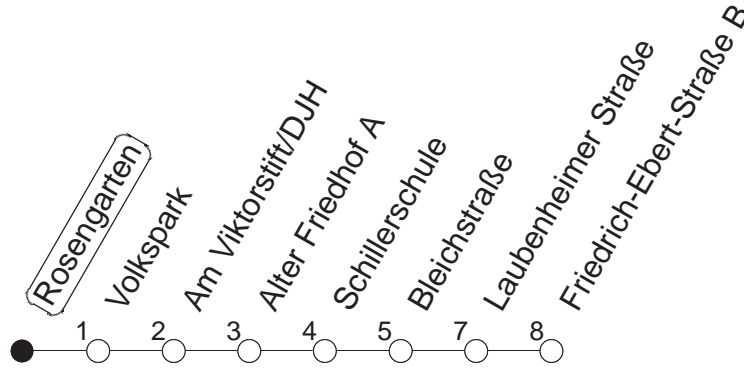

## Rosengarten

**BUS**

→ Weisenau/Friedrich-Ebert-Str.

🕒	Mo.-Fr. (Schule)	Mo.-Fr. (Ferien)	Samstag	Sonn-/Feiertag
4	24 54	24 54		
5	12 33 48	12 33 48		
6	03 24 34 42 59	03 24 34 42 59	00 34	
7	14 29 <sub>z</sub> 44 59	14 29 44 59	06 36	
8	14 29 44 59	14 29 44 59	06 36	
9	14 29 44 59	14 29 44 59	05 27 44 59	06 36
10	14 29 44 59	14 29 44 59	14 29 44 59	06 36
11	14 29 44 59	14 29 44 59	14 29 44 59	06 36 49
12	14 29 44 59	14 29 44 59	14 29 44 59	06 19 36 49
13	14 29 44 59	14 29 44 59	14 29 44 59	06 21 36 51
14	14 29 44 59	14 29 44 59	14 29 44 59	06 21 36 51
15	14 29 44 59	14 29 44 59	14 29 44 59	06 21 36 51
16	14 29 44 59	14 29 44 59	14 29 44 59	06 21 36 51
17	14 29 44 59	14 29 44 59	14 29 44 59	06 21 36 51
18	14 29 44 59	14 29 44 59	14 29 51	06 21 36 51
19	14 29 44 59	14 29 44 59	06 21 36 51	06 21 36
20	14 29 44	14 29 44	06 21 36	06 36
21	06 36	06 36	06 36	06 36
22	06 36	06 36	06 36	06 36
23	06 <sub>fn</sub> 36 <sub>fn</sub>	06 <sub>fn</sub> 36 <sub>fn</sub>	06 36	
0	06 <sub>fn</sub> 36 <sub>fn</sub>	06 <sub>fn</sub> 36 <sub>fn</sub>	06 36	

z : Ab Friedrich-Ebert-Straße weiter über Am Großberg/Bauhaus - Kurmainz-Kaserne bis Hechtsheim/Schulzentrum

fn : Nur Nacht Freitag auf Samstag und Nacht vor Feiertag auf den Feiertag

gültig ab: 01.04.22

Ferien in Rheinland-Pfalz: 11.04. - 22.04. / 27.05. / 17.06. / 25.07. - 02.09. / 17.10. - 31.10.22.

Weitere Infos im Verkehrs Center Mainz (Tel. 0 61 31 - 12 77 77) und [www.mainzer-mobilitaet.de](http://www.mainzer-mobilitaet.de)