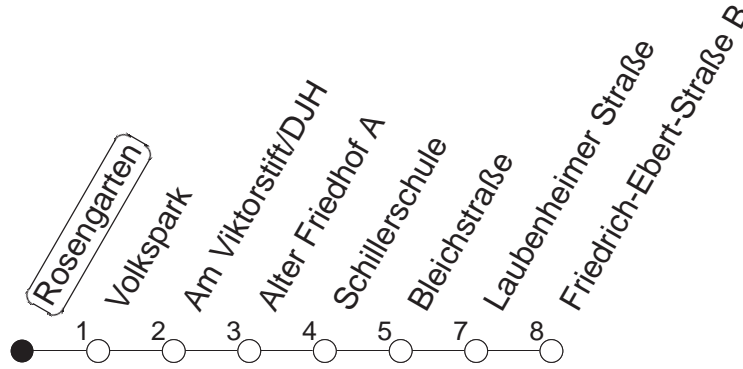

62

Rosengarten

BUS

Weisenau/Friedrich-Ebert-Str.

🕒	Mo.-Fr. (Schule)	Mo.-Fr. (Ferien)	Samstag	Sonn-/Feiertag
4	24 54	24 54		
5	12 33 48	12 33 48		
6	03 24 34 42 59	03 24 34 42 59	33	
7	14 29 _z 44 59	14 29 44 59	06 36	
8	14 29 44 59	14 29 44 59	06 36	
9	14 29 44 59	14 29 44 59	05 29 44 59	06 36
10	14 29 44 59	14 29 44 59	14 29 44 59	06 36
11	14 29 44 59	14 29 44 59	14 29 44 59	06 36 49
12	14 29 44 59	14 29 44 59	14 29 44 59	06 19 36 49
13	14 29 44 59	14 29 44 59	14 29 44 59	06 21 36 51
14	14 29 44 59	14 29 44 59	14 29 44 59	06 21 36 51
15	14 29 44 59	14 29 44 59	14 29 44 59	06 21 36 51
16	14 29 44 59	14 29 44 59	14 29 44 59	06 21 36 51
17	14 29 44 59	14 29 44 59	14 29 44 59	06 21 36 51
18	14 29 44 59	14 29 44 59	14 29 51	06 21 36 51
19	14 29 44 59	14 29 44 59	06 21 36 51	06 21 36
20	14 29 44	14 29 44	06 21 36	06 36
21	06 36	06 36	06 36	06 36
22	06 36	06 36	06 36	06 36
23	06 _{fn} 36 _{fn}	06 _{fn} 36 _{fn}	06 36	
0	06 _{fn} 36 _{fn}	06 _{fn} 36 _{fn}	06 36	

z : Ab Friedrich-Ebert-Straße weiter über Bauhaus/Am Großberg - Kurmainz-Kaserne bis Hechtsheim/Schulzentrum

fn : Nur Nacht Freitag auf Samstag und Nacht vor Feiertag auf den Feiertag

gültig ab: 13.12.20

Ferien in RLP: 21.12.20-06.01.21 / 29.03.-06.04. / 25.05.-02.06. / 19.07.-27.08. / 11.10.-22.10.21.

Weitere Infos im Verkehrs Center Mainz (Tel. 0 61 31 - 12 77 77) und www.mainzer-mobilitaet.de