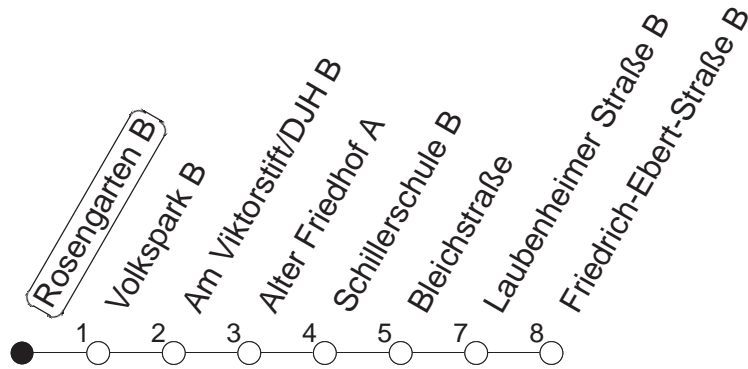

## Rosengarten B

BUS

Weisenau/Friedrich-Ebert-Str.

🕒	Mo.-Fr. (Schule)	Mo.-Fr. (Ferien)	Samstag	Sonn-/Feiertag
4	24 54	24 54		
5	12 33 48	12 33 48		
6	03 24 34 43 59	03 24 34 43 59	00 35	
7	14 29 <sub>z</sub> 44 59	14 29 44 59	06 36	
8	14 29 44 59	14 29 44 59	06 36	
9	14 29 44 59	14 29 44 59	05 27 44 59	06 36
10	14 29 44 59	14 29 44 59	14 29 44 59	06 36
11	14 29 44 59	14 29 44 59	14 29 44 59	06 36 49
12	14 29 44 59	14 29 44 59	14 29 44 59	06 19 36 49
13	14 29 44 59	14 29 44 59	14 29 44 59	06 21 36 51
14	14 29 44 59	14 29 44 59	14 29 44 59	06 21 36 51
15	14 29 44 59	14 29 44 59	14 29 44 59	06 21 36 51
16	14 29 44 59	14 29 44 59	14 29 44 59	06 21 36 51
17	14 29 44 59	14 29 44 59	14 29 44 59	06 21 36 51
18	14 29 44 59	14 29 44 59	14 29 51	06 21 36 51
19	14 29 44 59	14 29 44 59	06 21 36 51	06 21 36
20	14 29 44	14 29 44	06 21 36	06 36
21	06 36	06 36	06 36	06 36
22	06 36	06 36	06 36	06 36
23	06 <sub>fn</sub> 36 <sub>fn</sub>	06 <sub>fn</sub> 36 <sub>fn</sub>	06 36	

Ferien in RLP: 23.12.22 - 02.01.23 / 03.04. - 11.04. / 19.05. / 30.05. - 09.06. / 24.07. - 01.09. / 16.10. - 27.10.23

Weitere Infos im Verkehrs Center Mainz (Tel. 0 61 31 - 12 77 77) und [www.mainzer-mobilitaet.de](http://www.mainzer-mobilitaet.de)