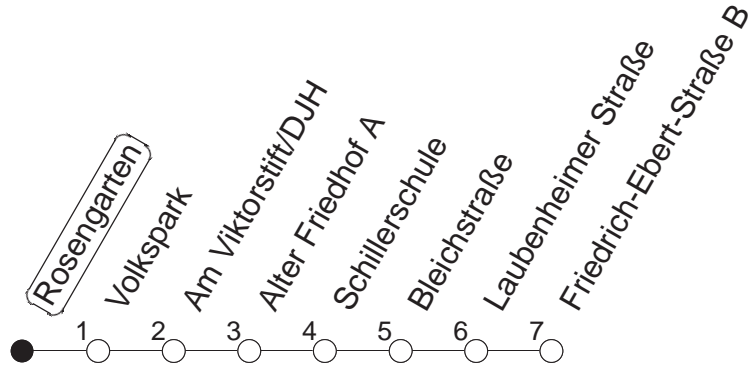

92

Rosengarten

BUS

Weisenau/Friedrich-Ebert-Str.

🕒	Nächte auf Mo.-Fr.	Nächte auf Sa.	Nächte auf Sonn-/Feiertage	Besondere Feiertage*
23	09 39			09 39
0	09			09
1	09	09 39	09 39	09
2		09	09	09
3		09	09	09
4		09	09	09
5		09	09	09
6		09	09	09
7			09	09 _{so}
8			09	09 _{so}

so : Nicht an Samstagmorgen

gültig ab: 13.12.20

* Nächte 25. auf 26. u. 26. auf 27.12.; 01. auf 02.01.; Karfreitag auf -samstag; Ostersonntag auf -montag; 01. auf 02.05; Pfingstsonntag auf -montag

Weitere Infos im Verkehrs Center Mainz (Tel. 0 61 31 - 12 77 77) und www.mainzer-mobilitaet.de