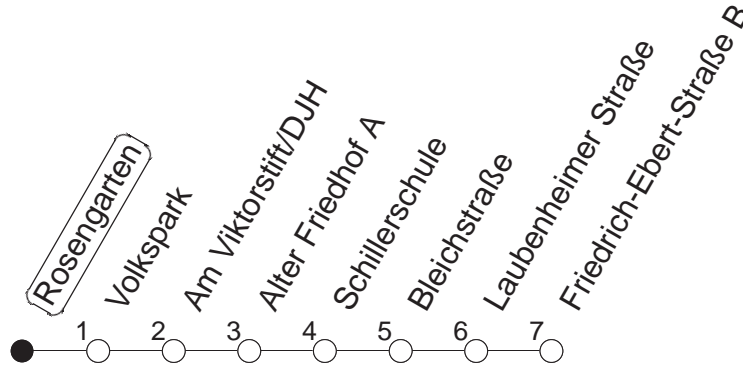

92

Rosengarten

BUS

Weisenau/Friedrich-Ebert-Str.

🕒	Nächte auf Mo.-Fr.		Nächte auf Sa.		Nächte auf Sonn-/Feiertage		Besondere Feiertage*	
	09	39	09	39	09	39	09	39
23	09	39					09	39
0	09						09	
1	09		09	39	09	39	12	
2			09		09		12	
3			09		09		09	
4			09		09		09	
5			09		09		09	
6			09		09		09	
7					09		09 _n	
8					09		09 _n	

_n : Nicht am Morgen des Karsamstags

gültig ab: 01.04.22

* Diese Spalte gilt in den Nächten Karfreitag auf Karsamstag; Ostersonntag auf Ostermontag; Pfingstsonntag auf Pfingstmontag; 02. auf 03.10.22.

Weitere Infos im Verkehrs Center Mainz (Tel. 0 61 31 - 12 77 77) und www.mainzer-mobilitaet.de