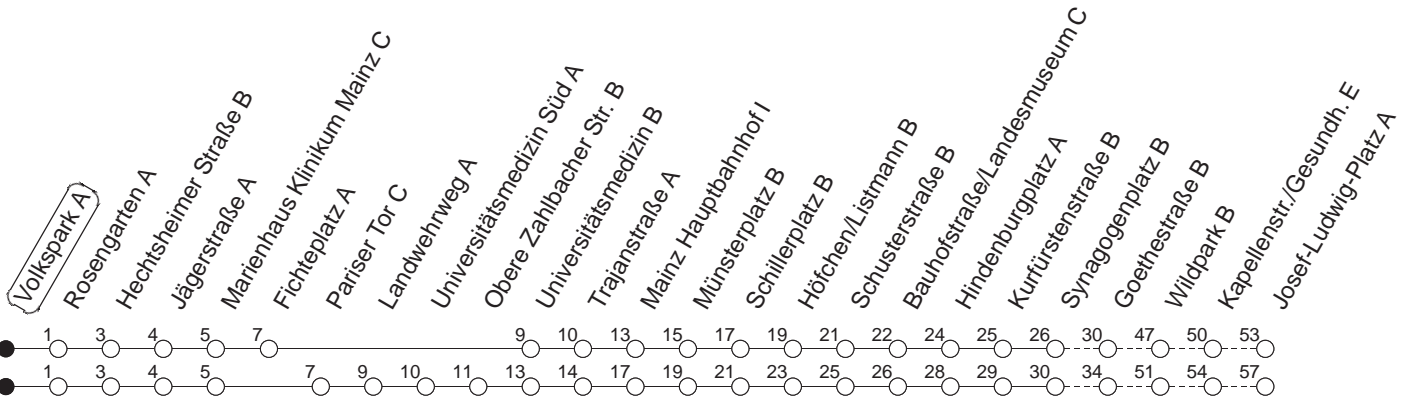

62

Volkspark A

BUS

→ Gonsenheim/
Josef-Ludwig-Platz

🕒	Mo.-Fr. (Schule)	Mo.-Fr. (Ferien)	Samstag	Sonn-/Feiertag
4	40P	40P		
5	10P 40P	10P 40P		
6	00H 12L 30W 45	00H 12L 30W 45	22P 52P	
7	00A 15 23H 30W 45	00W 15 30W 45	22P 52P	
8	00W 15 30W 45	00W 15 30W 45	22P 39P 57W	22P 52P
9	00W 15 30W 45	00W 15 30W 45	14W 30W 45W	22P 52P
10	00W 15 30W 45	00W 15 30W 45	00W 15W 30W 45W	22P 52P
11	00W 15 30W 45	00W 15 30W 45	00W 15W 30W 45W	22P 52P
12	00W 15 30W 45	00W 15 30W 45	00W 15W 30W 45W	22P 37B 52P
13	00W 15 30W 45	00W 15 30W 45	00W 15W 30W 45W	07B 22P 37B 52P
14	00W 15 30W 45	00W 15 30W 45	00W 15W 30W 45W	07B 22P 37B 52P
15	00W 15 30W 45	00W 15 30W 45	00W 15W 30W 45W	07B 22P 37B 52P
16	00W 15 30W 45	00W 15 30W 45	00W 15W 30W 45W	07B 22P 37B 52P
17	00W 15 30W 45	00W 15 30W 45	00W 15B 30W 45B 56P	07B 22P 37B 52P
18	00W 15 30W 45	00W 15 30W 45	07B 22P 37B 52P	07B 22P 37B 52P
19	00W 15W 30W 45W 59P	00W 15W 30W 45W 59P	07B 22P 37B 52P	07B 22P 38H 52P
20	11H 22P 41H 52P	11H 22P 41H 52P	07B 22P 37H 52P	08H 22P 52P
21	22P 52P	22P 52P	22P 52P	22P 52P
22	22P 52P _{fn}	22P 52P _{fn}	22P 52P	22P
23	22P _{fn}	22P _{fn}	22P	

P : Nur bis Wildpark, über Landwehrweg
 H : Nur bis Hauptbahnhof
 L : Über Landwehrweg
 W : Nur bis Wildpark

A : Ab Kapellenstraße weiter über Rathaus Gonsenheim - Hochschule Mainz bis Albert-Stoher-Straße/IGS Bretzenheim
 B : Nur bis Bismarckplatz
 fn : Nur Nacht Freitag auf Samstag und Nacht vor Feiertag auf den Feiertag

gültig ab: ab 11.12.2022

Ferien in RLP: 23.12.22 - 02.01.23 / 03.04. - 11.04. / 19.05. / 30.05. - 09.06. / 24.07. - 01.09. / 16.10. - 27.10.23

Weitere Infos im Verkehrs Center Mainz (Tel. 0 61 31 - 12 77 77) und www.mainzer-mobilitaet.de