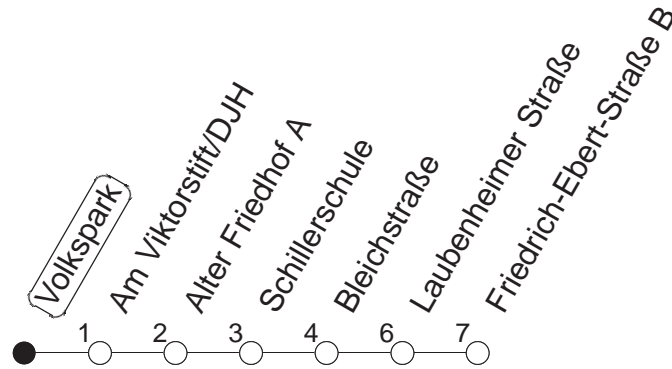

62

Volkspark

BUS

Weisenau/Friedrich-Ebert-Str.

🕒	Mo.-Fr. (Schule)	Mo.-Fr. (Ferien)	Samstag	Sonn-/Feiertag
4	25 55	25 55		
5	13 34 49	13 34 49		
6	04 25 35 43	04 25 35 43	01 35	
7	00 15 30 _z 45	00 15 30 45	07 37	
8	00 15 30 45	00 15 30 45	07 37	
9	00 15 30 45	00 15 30 45	06 28 45	07 37
10	00 15 30 45	00 15 30 45	00 15 30 45	07 37
11	00 15 30 45	00 15 30 45	00 15 30 45	07 37 50
12	00 15 30 45	00 15 30 45	00 15 30 45	07 20 37 50
13	00 15 30 45	00 15 30 45	00 15 30 45	07 22 37 52
14	00 15 30 45	00 15 30 45	00 15 30 45	07 22 37 52
15	00 15 30 45	00 15 30 45	00 15 30 45	07 22 37 52
16	00 15 30 45	00 15 30 45	00 15 30 45	07 22 37 52
17	00 15 30 45	00 15 30 45	00 15 30 45	07 22 37 52
18	00 15 30 45	00 15 30 45	00 15 30 52	07 22 37 52
19	00 15 30 45	00 15 30 45	07 22 37 52	07 22 37
20	00 15 30 45	00 15 30 45	07 22 37	07 37
21	07 37	07 37	07 37	07 37
22	07 37	07 37	07 37	07 37
23	07 _{fn} 37 _{fn}	07 _{fn} 37 _{fn}	07 37	
0	07 _{fn} 37 _{fn}	07 _{fn} 37 _{fn}	07 37	

z : Ab Friedrich-Ebert-Straße weiter über Am Großberg/Bauhaus - Kurmainz-Kaserne bis Hechtsheim/Schulzentrum

fn : Nur Nacht Freitag auf Samstag und Nacht vor Feiertag auf den Feiertag

gültig ab: 01.04.22

Ferien in Rheinland-Pfalz: 11.04. - 22.04. / 27.05. / 17.06. / 25.07. - 02.09. / 17.10. - 31.10.22.

Weitere Infos im Verkehrs Center Mainz (Tel. 0 61 31 - 12 77 77) und www.mainzer-mobilitaet.de