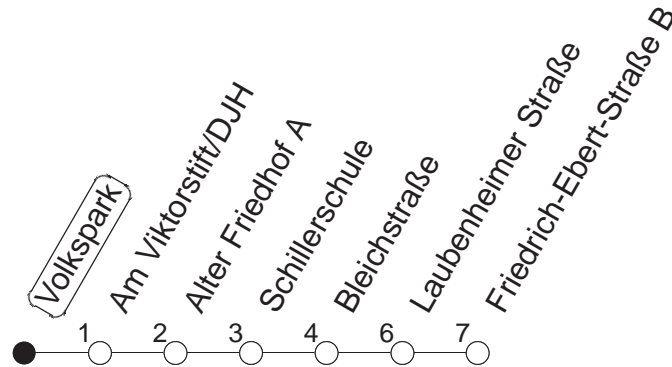

62

Volkspark

BUS

Weisenau/Friedrich-Ebert-Str.

🕒	Mo.-Fr. (Schule)	Mo.-Fr. (Ferien)	Samstag	Sonn-/Feiertag
4	25 55	25 55		
5	13 34 49	13 34 49		
6	04 25 35 43	04 25 35 43	34	
7	00 15 30 _z 45	00 15 30 45	07 37	
8	00 15 30 45	00 15 30 45	07 37	
9	00 15 30 45	00 15 30 45	06 30 45	07 37
10	00 15 30 45	00 15 30 45	00 15 30 45	07 37
11	00 15 30 45	00 15 30 45	00 15 30 45	07 37 50
12	00 15 30 45	00 15 30 45	00 15 30 45	07 20 37 50
13	00 15 30 45	00 15 30 45	00 15 30 45	07 22 37 52
14	00 15 30 45	00 15 30 45	00 15 30 45	07 22 37 52
15	00 15 30 45	00 15 30 45	00 15 30 45	07 22 37 52
16	00 15 30 45	00 15 30 45	00 15 30 45	07 22 37 52
17	00 15 30 45	00 15 30 45	00 15 30 45	07 22 37 52
18	00 15 30 45	00 15 30 45	00 15 30 52	07 22 37 52
19	00 15 30 45	00 15 30 45	07 22 37 52	07 22 37
20	00 15 30 45	00 15 30 45	07 22 37	07 37
21	07 37	07 37	07 37	07 37
22	07 37	07 37	07 37	07 37
23	07 _{fn} 37 _{fn}	07 _{fn} 37 _{fn}	07 37	
0	07 _{fn} 37 _{fn}	07 _{fn} 37 _{fn}	07 37	

z : Ab Friedrich-Ebert-Straße weiter über Bauhaus/Am Großberg - Kurmainz-Kaserne bis Hechtsheim/Schulzentrum

fn : Nur Nacht Freitag auf Samstag und Nacht vor Feiertag auf den Feiertag

gültig ab: 13.12.20

Ferien in RLP: 21.12.20-06.01.21 / 29.03.-06.04. / 25.05.-02.06. / 19.07.-27.08. / 11.10.-22.10.21.

Weitere Infos im Verkehrs Center Mainz (Tel. 0 61 31 - 12 77 77) und www.mainzer-mobilitaet.de