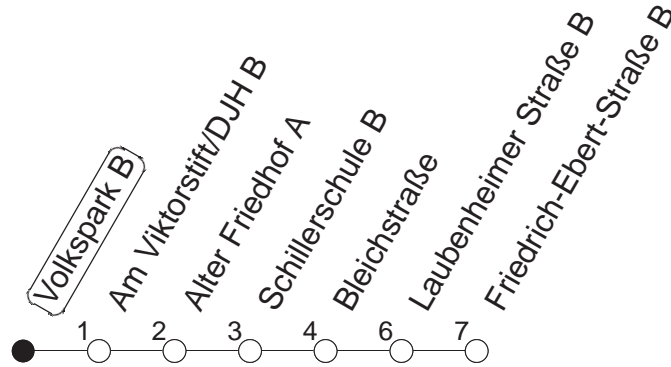

62

Volkspark B

BUS

Weisenau/Friedrich-Ebert-Str.

🕒	Mo.-Fr. (Schule)	Mo.-Fr. (Ferien)	Samstag	Sonn-/Feiertag
4	25 55	25 55		
5	13 34 49	13 34 49		
6	04 25 35 44	04 25 35 44	01 36	
7	00 15 30 _z 45	00 15 30 45	07 37	
8	00 15 30 45	00 15 30 45	07 37	
9	00 15 30 45	00 15 30 45	06 28 45	07 37
10	00 15 30 45	00 15 30 45	00 15 30 45	07 37
11	00 15 30 45	00 15 30 45	00 15 30 45	07 37 50
12	00 15 30 45	00 15 30 45	00 15 30 45	07 20 37 50
13	00 15 30 45	00 15 30 45	00 15 30 45	07 22 37 52
14	00 15 30 45	00 15 30 45	00 15 30 45	07 22 37 52
15	00 15 30 45	00 15 30 45	00 15 30 45	07 22 37 52
16	00 15 30 45	00 15 30 45	00 15 30 45	07 22 37 52
17	00 15 30 45	00 15 30 45	00 15 30 45	07 22 37 52
18	00 15 30 45	00 15 30 45	00 15 30 52	07 22 37 52
19	00 15 30 45	00 15 30 45	07 22 37 52	07 22 37
20	00 15 30 45	00 15 30 45	07 22 37	07 37
21	07 37	07 37	07 37	07 37
22	07 37	07 37	07 37	07 37
23	07 _{fn} 37 _{fn}	07 _{fn} 37 _{fn}	07 37	

z : Ab Friedrich-Ebert-Straße weiter über Am Großberg/Bauhaus - Kurmainz-Kaserne bis Hechtsheim/Schulzentrum

fn : Nur Nacht Freitag auf Samstag und Nacht vor Feiertag auf den Feiertag

gültig ab: ab 11.12.2022

Ferien in RLP: 23.12.22 - 02.01.23 / 03.04. - 11.04. / 19.05. / 30.05. - 09.06. / 24.07. - 01.09. / 16.10. - 27.10.23

Weitere Infos im Verkehrs Center Mainz (Tel. 0 61 31 - 12 77 77) und www.mainzer-mobilitaet.de