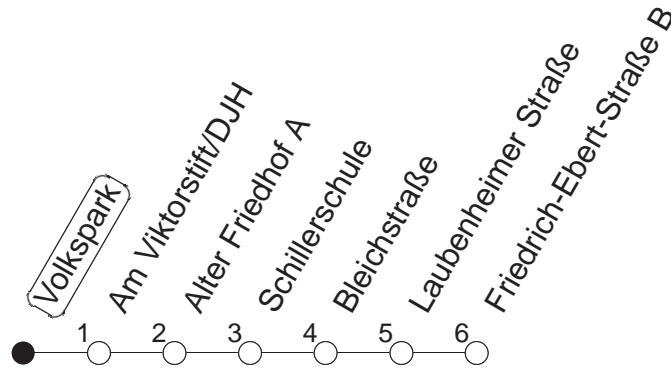

92

Volkspark

BUS

Weisenau/Friedrich-Ebert-Str.

🕒	Nächte auf Mo.-Fr.		Nächte auf Sa.		Nächte auf Sonn-/Feiertage		Besondere Feiertage*	
	10	40	10	40	10	40	10	40
23	10	40					10	40
0	10						10	
1	10		10	40	10	40	13	
2			10		10		13	
3			10		10		10	
4			10		10		10	
5			10		10		10	
6			10		10		10	
7					10		10 _n	
8					10		10 _n	

_n : Nicht am Morgen des Karsamstags

gültig ab: 01.04.22

* Diese Spalte gilt in den Nächten Karfreitag auf Karsamstag; Ostersonntag auf Ostermontag; Pfingstsonntag auf Pfingstmontag; 02. auf 03.10.22.

Weitere Infos im Verkehrs Center Mainz (Tel. 0 61 31 - 12 77 77) und www.mainzer-mobilitaet.de