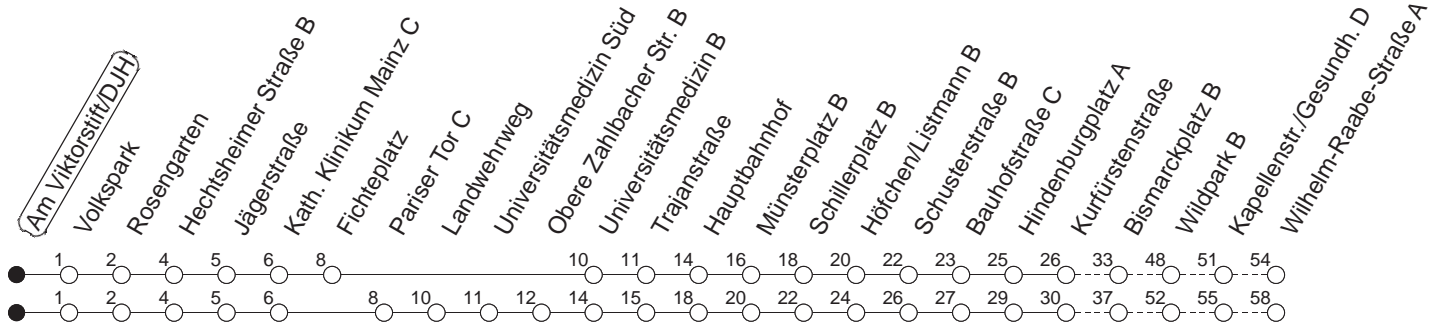

62

Am Viktorstift/DJH

BUS

→ Gonsenheim/Wilh.-Raabe-Str.

🕒	Mo.-Fr. (Schule)	Mo.-Fr. (Ferien)	Samstag	Sonn-/Feiertag
4	39 _P	39 _P		
5	09 _P 39 _P 59 _H	09 _P 39 _P 59 _H		
6	10 _L 29 _W 44 59 _A	10 _L 29 _W 44 59 _W	22 _P 52 _P	
7	14 22 _H 29 _W 44 59 _W	14 29 _W 44 59 _W	22 _P 52 _P	
8	14 29 _W 44 59 _W	14 29 _W 44 59 _W	22 _P 41 _P 59 _W	22 _P 52 _P
9	14 29 _W 44 59 _W	14 29 _W 44 59 _W	14 _W 29 _W 44 _W 59 _W	22 _P 52 _P
10	14 29 _W 44 59 _W	14 29 _W 44 59 _W	14 _W 29 _W 44 _W 59 _W	22 _P 52 _P
11	14 29 _W 44 59 _W	14 29 _W 44 59 _W	14 _W 29 _W 44 _W 59 _W	22 _P 52 _P
12	14 29 _W 44 59 _W	14 29 _W 44 59 _W	14 _W 29 _W 44 _W 59 _W	22 _P 37 _B 52 _P
13	14 29 _W 44 59 _W	14 29 _W 44 59 _W	14 _W 29 _W 44 _W 59 _W	07 _B 22 _P 37 _B 52 _P
14	14 29 _W 44 59 _W	14 29 _W 44 59 _W	14 _W 29 _W 44 _W 59 _W	07 _B 22 _P 37 _B 52 _P
15	14 29 _W 44 59 _W	14 29 _W 44 59 _W	14 _W 29 _W 44 _W 59 _W	07 _B 22 _P 37 _B 52 _P
16	14 29 _W 44 59 _W	14 29 _W 44 59 _W	14 _W 29 _W 44 _W 59 _W	07 _B 22 _P 37 _B 52 _P
17	14 29 _W 44 59 _W	14 29 _W 44 59 _W	14 _B 29 _W 44 _B 55 _P	07 _B 22 _P 37 _B 52 _P
18	14 29 _W 44 59 _W	14 29 _W 44 59 _W	07 _B 22 _P 37 _B 52 _P	07 _B 22 _P 37 _B 52 _P
19	14 _W 29 _W 44 _W 59 _W	14 _W 29 _W 44 _W 59 _W	07 _B 22 _P 37 _B 52 _P	07 _B 22 _P 37 _H 52 _P
20	11 _H 26 _W 41 _H 52 _P	11 _H 26 _W 41 _H 52 _P	07 _B 22 _P 37 _H 52 _P	07 _H 22 _P 52 _P
21	22 _P 52 _P	22 _P 52 _P	22 _P 52 _P	22 _P 52 _P
22	22 _P 52 _{Pfn}	22 _P 52 _{Pfn}	22 _P 52 _P	22 _P
23	22 _{Pfn} 52 _{Pfn}	22 _{Pfn} 52 _{Pfn}	22 _P 52 _P	
0	22 _{Pfn}	22 _{Pfn}	22 _P	

P : Nur bis Wildpark, über Landwehrweg
 H : Nur bis Hauptbahnhof
 L : Über Landwehrweg
 W : Nur bis Wildpark

A : Ab Kapellenstraße weiter über Gonsenheim Rathaus - Hochschule Mainz bis Albert-Stohr-Straße/IGS Bretzenheim
 B : Nur bis Bismarckplatz
 fn : Nur Nacht Freitag auf Samstag und Nacht vor Feiertag auf den Feiertag