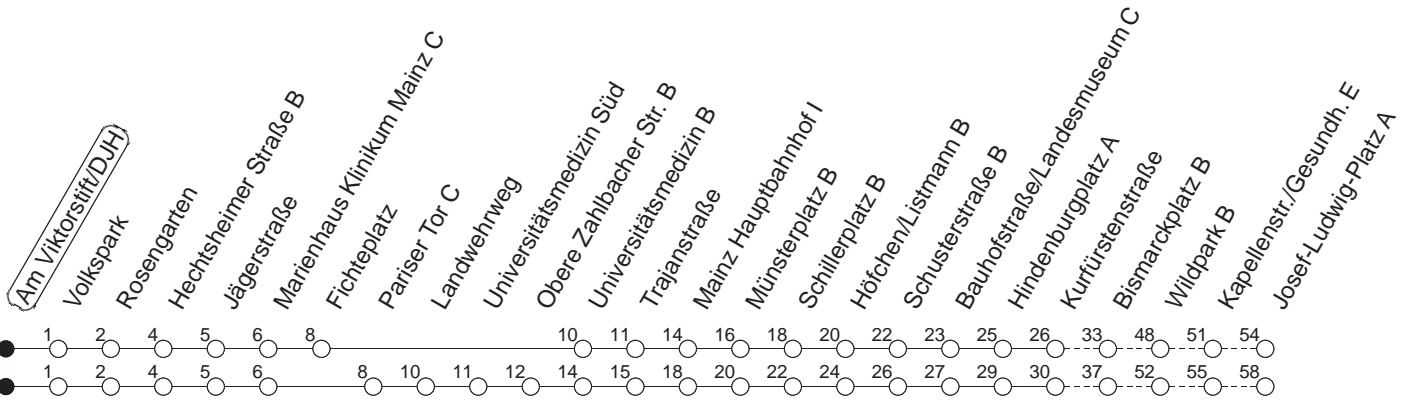

62

Am Viktorstift/DJH

BUS

→ Gonsenheim/
Josef-Ludwig-Platz

🕒	Mo.-Fr. (Schule)	Mo.-Fr. (Ferien)	Samstag	Sonn-/Feiertag
4	39P	39P		
5	09P 39P 59H	09P 39P 59H		
6	11L 29W 44 59A	11L 29W 44 59W	22P 52P	
7	14 22H 29W 44 59W	14 29W 44 59W	22P 52P	
8	14 29W 44 59W	14 29W 44 59W	22P 38P 56W	22P 52P
9	14 29W 44 59W	14 29W 44 59W	13W 29W 44W 59W	22P 52P
10	14 29W 44 59W	14 29W 44 59W	14W 29W 44W 59W	22P 52P
11	14 29W 44 59W	14 29W 44 59W	14W 29W 44W 59W	22P 52P
12	14 29W 44 59W	14 29W 44 59W	14W 29W 44W 59W	22P 37B 52P
13	14 29W 44 59W	14 29W 44 59W	14W 29W 44W 59W	07B 22P 37B 52P
14	14 29W 44 59W	14 29W 44 59W	14W 29W 44W 59W	07B 22P 37B 52P
15	14 29W 44 59W	14 29W 44 59W	14W 29W 44W 59W	07B 22P 37B 52P
16	14 29W 44 59W	14 29W 44 59W	14W 29W 44W 59W	07B 22P 37B 52P
17	14 29W 44 59W	14 29W 44 59W	14B 29W 44B 55P	07B 22P 37B 52P
18	14 29W 44 59W	14 29W 44 59W	07B 22P 37B 52P	07B 22P 37B 52P
19	14W 29W 44W 58P	14W 29W 44W 58P	07B 22P 37B 52P	07B 22P 37H 52P
20	11H 22P 41H 52P	11H 22P 41H 52P	07B 22P 37H 52P	07H 22P 52P
21	22P 52P	22P 52P	22P 52P	22P 52P
22	22P 52Pfn	22P 52Pfn	22P 52P	22P
23	22Pfn 52Pfn	22Pfn 52Pfn	22P 52P	
0	22Pfn	22Pfn	22P	

P : Nur bis Wildpark, über Landwehrweg
 H : Nur bis Hauptbahnhof
 L : Über Landwehrweg
 W : Nur bis Wildpark

A : Ab Kapellenstraße weiter über Rathaus Gonsenheim - Hochschule Mainz bis Albert-Stoher-Straße/IGS Bretzenheim
 B : Nur bis Bismarckplatz
 fn : Nur Nacht Freitag auf Samstag und Nacht vor Feiertag auf den Feiertag

gültig ab: 01.04.22

Ferien in Rheinland-Pfalz: 11.04. - 22.04. / 27.05. / 17.06. / 25.07. - 02.09. / 17.10. - 31.10.22.

Weitere Infos im Verkehrs Center Mainz (Tel. 0 61 31 - 12 77 77) und www.mainzer-mobilitaet.de