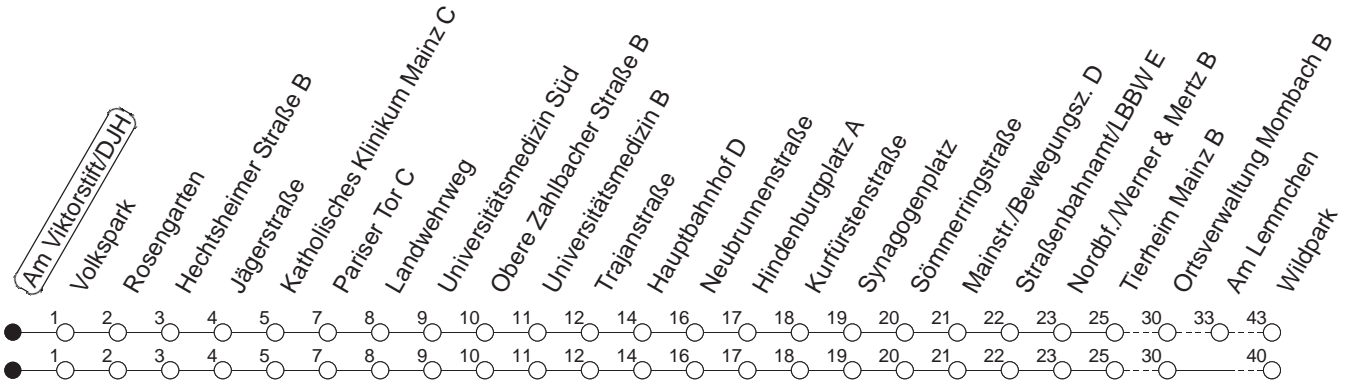

92

Am Viktorstift/DJH

BUS

→ Gonsenheim/Wildpark

| 🕒 | Nächte auf Mo.-Fr. | Nächte auf Sa. | Nächte auf Sonn-/Feiertage | Besondere Feiertage* |
|----|---------------------------------|---------------------------------|---------------------------------|---------------------------------|
| 22 | 41 _L | | | 41 _L |
| 23 | 11 _L 41 _L | | | 11 _L 41 _L |
| 0 | 41 _L | 41 _L | 41 _L | 41 _L |
| 1 | | 11 _L 41 _L | 11 _L 41 _L | 41 _L |
| 2 | | 41 _L | 41 _L | 41 _L |
| 3 | | 41 _L | 41 _L | 41 _L |
| 4 | | 41 | 41 | 41 |
| 5 | | 41 | 41 | 41 |
| 6 | | | 41 | 41 _{So} |
| 7 | | | 41 | 41 _{So} |

L : Über Am Lemmchen

So : Nicht an Samstagmorgen

gültig ab: 13.12.20

* Nächte 25. auf 26. u. 26. auf 27.12.; 01. auf 02.01.; Karfreitag auf -samstag; Ostersonntag auf -montag; 01. auf 02.05; Pfingstsonntag auf -montag