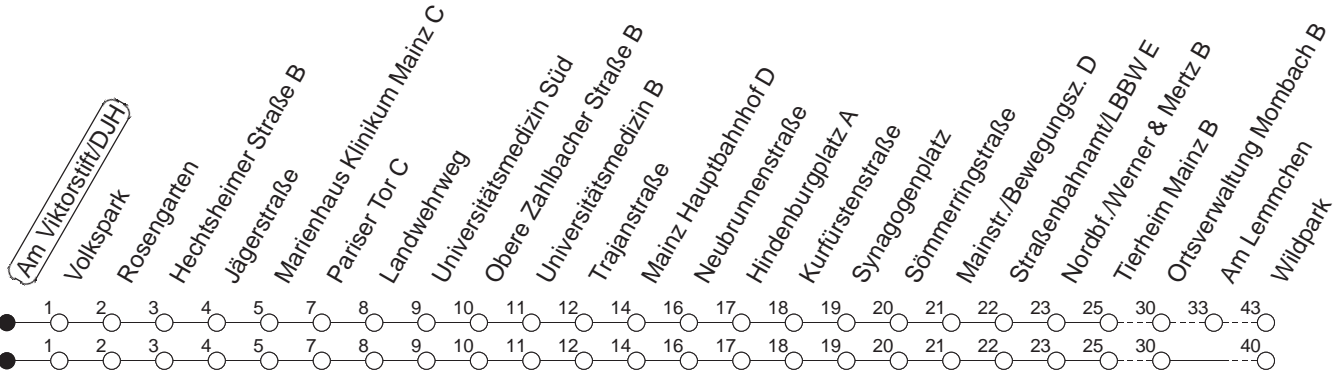

92

Am Viktorstift/DJH

BUS

→ Gonsenheim/Wildpark

🕒	Nächte auf Mo.-Fr.	Nächte auf Sa.	Nächte auf Sonn-/Feiertage	Besondere Feiertage*
22	41 _L			41 _L
23	11 _L 41 _L			11 _L 41 _L
0	41 _L	41 _L	41 _L	41 _L
1		11 _L 41 _L	11 _L 41 _L	41 _L
2		41 _L	41 _L	41 _L
3		41 _L	41 _L	41 _L
4		41	41	41
5		41	41	41
6			41	41 _n
7			41	41 _n

L : Über Am Lemmchen

n : Nicht am Morgen des Karsamstags

gültig ab: 01.04.22

* Diese Spalte gilt in den Nächten Karfreitag auf Karsamstag; Ostersonntag auf Ostermontag; Pfingstsonntag auf Pfingstmontag; 02. auf 03.10.22.