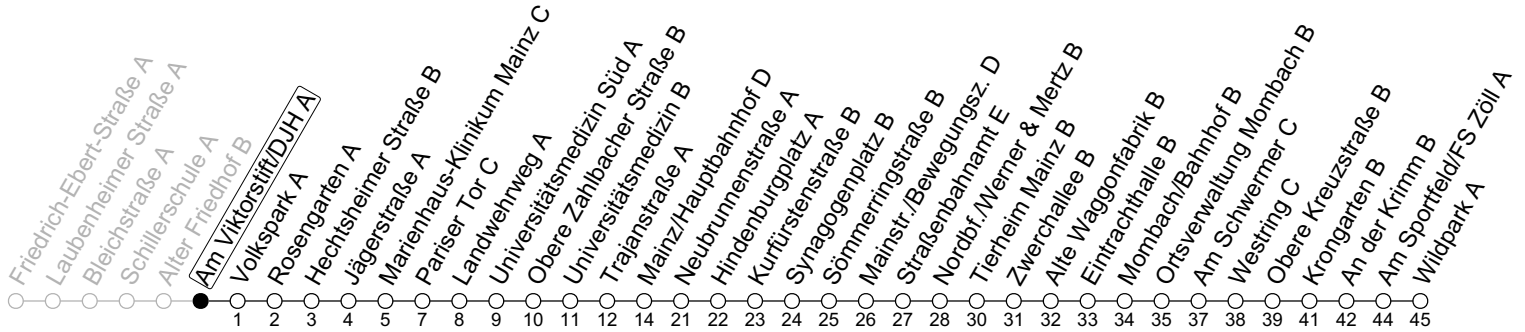

## Am Viktorstift/DJH A

→ Mainz-Gonsenheim/Wildpark A

	Nächte Mo./Di. bis Do./Fr.	Nacht Freitag auf Samstag	Samstag	Sonn-/Feiertag
4			41	41
5			41	41
6				41
7				41
8				
9				
10				
11				
12				
13				
14				
15				
16				
17				
18				
19				
20				
21				
22	41			41
23	11 41	41	41	11 41
0	41	11 41	11 41	41
1		41	41	
2		41	41	
3		41	41	

gültig ab: 15.12.2024

In Nächten vor Feiertagen gilt auf dieser Linie der Freitagsfahrplan

Weitere Informationen im Verkehrs-Center Mainz (Tel. 0 61 31 - 12 77 77) und [www.mainzer-mobilitaet.de](http://www.mainzer-mobilitaet.de)