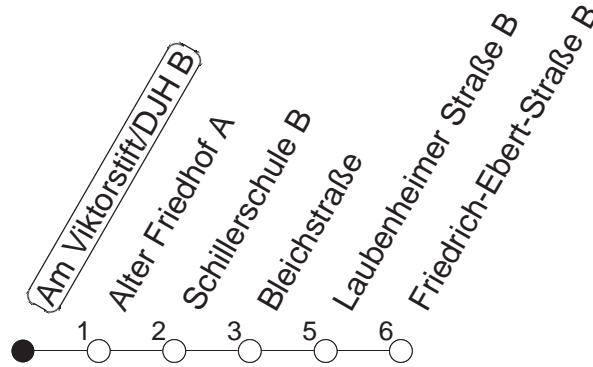

62

Am Viktorstift/DJH B

BUS

Weisenau/Friedrich-Ebert-Str.

🕒	Mo.-Fr. (Schule)				Mo.-Fr. (Ferien)				Samstag		Sonn-/Feiertag					
4	26	56			26	56										
5	14	35	50		14	35	50									
6	05	26	36	45	05	26	36	45	02	37						
7	01	16	31 _z	46	01	16	31	46	08	38						
8	01	16	31	46	01	16	31	46	08	38						
9	01	16	31	46	01	16	31	46	07	29	46		08	38		
10	01	16	31	46	01	16	31	46	01	16	31	46	08	38		
11	01	16	31	46	01	16	31	46	01	16	31	46	08	38	51	
12	01	16	31	46	01	16	31	46	01	16	31	46	08	21	38	51
13	01	16	31	46	01	16	31	46	01	16	31	46	08	23	38	53
14	01	16	31	46	01	16	31	46	01	16	31	46	08	23	38	53
15	01	16	31	46	01	16	31	46	01	16	31	46	08	23	38	53
16	01	16	31	46	01	16	31	46	01	16	31	46	08	23	38	53
17	01	16	31	46	01	16	31	46	01	16	31	46	08	23	38	53
18	01	16	31	46	01	16	31	46	01	16	31	53	08	23	38	53
19	01	16	31	46	01	16	31	46	08	23	38	53	08	23	38	
20	01	16	31	46	01	16	31	46	08	23	38		08	38		
21	08	38			08	38			08	38			08	38		
22	08	38			08	38			08	38			08	38		
23	08 _{fn}	38 _{fn}			08 _{fn}	38 _{fn}			08	38						

z : Ab Friedrich-Ebert-Straße weiter über Am Großberg/Bauhaus - Kurmainz-Kaserne bis Hechtsheim/Schulzentrum

fn : Nur Nacht Freitag auf Samstag und Nacht vor Feiertag auf den Feiertag

gültig ab: ab 11.12.2022

Ferien in RLP: 23.12.22 - 02.01.23 / 03.04. - 11.04. / 19.05. / 30.05. - 09.06. / 24.07. - 01.09. / 16.10. - 27.10.23

Weitere Infos im Verkehrs Center Mainz (Tel. 0 61 31 - 12 77 77) und www.mainzer-mobilitaet.de